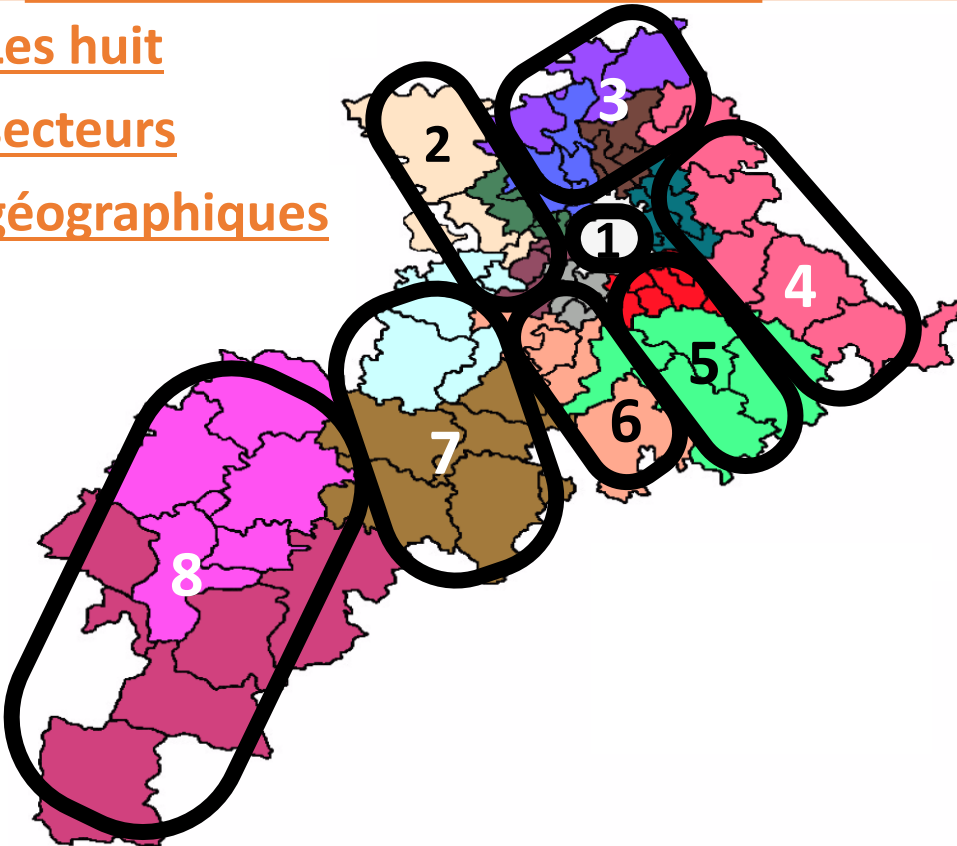

La procédure d'extension (vœu balayette)

Les 6 « types » de postes

- 1 - Enseignement (mat et élém)
- 2 - Remplacement (TR)
- 3 - Direction (1 à 4 classes)
- 4 - Direction (5 à 6 classes)
- 5 - Direction (7 à 8 classes)
- 6 - ASH (ULIS-école et SEGPA...)

1. affecte les **participants obligatoires** restants ayant fait un vœu MOB par ordre de barème (du plus grand vers le plus petit).
2. affecte les **participants obligatoires** restants **n'ayant pas** fait de vœu MOB par ordre de barème décroissant (du plus grand vers les plus petit).

dans l'ordre suivant :

Les huit secteurs géographiques

- 1 - **type 1** sur secteur 1 (enseignements sur Toulouse)
- 2 - type 1 sur secteur 2 (enseignement sur secteur 2, ouest)
- 3 - type 1 sur secteur 3 (enseignement sur secteur 3, nord)
- 4 - type 1 sur secteur 4
- ...
- 8 - type 1 sur secteur 8

- 9 - **type 2** sur secteur 1 (TR sur Toulouse)
- 10 - Type 2 sur secteur 2 (TR sur secteur 2)
- 11 - type 2 sur secteur 3 ...

- 17 - **type 3** sur secteur 1 (Dir 1à3 sur Toulouse)
- 18 - type sur secteur 2
- ...
- 25 - type 4 sur secteur 1
- 26 - type 4 sur secteur 2
- ...