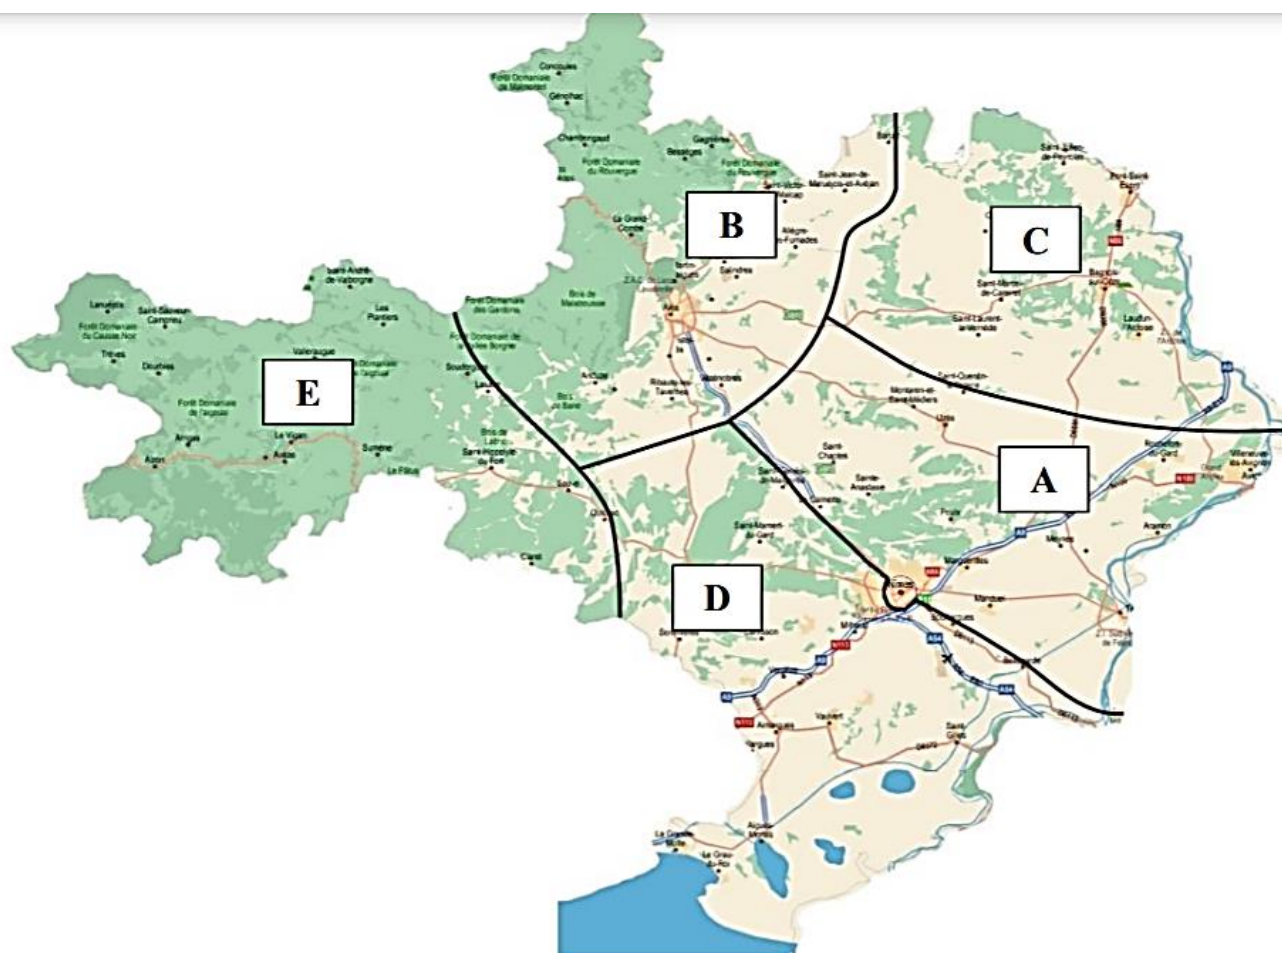

LES 5 REGROUPEMENTS DE COMMUNES DU DEPARTEMENT VŒUX GROUPE DE TYPE A (AUTRE)

Les enseignants peuvent faire des vœux groupe de type A (autre) dans 5 regroupements de communes sur deux natures de support : ECEL et ECMA (adjoint élémentaire et adjoint maternelle).

- A = Regroupement de Nîmes Est
- B = Regroupement d'Ales et ses environs
- C = Regroupement de Bagnols et ses environs
- D = Regroupement sud-ouest du département
- E = Regroupement Le Vigan et ses environ