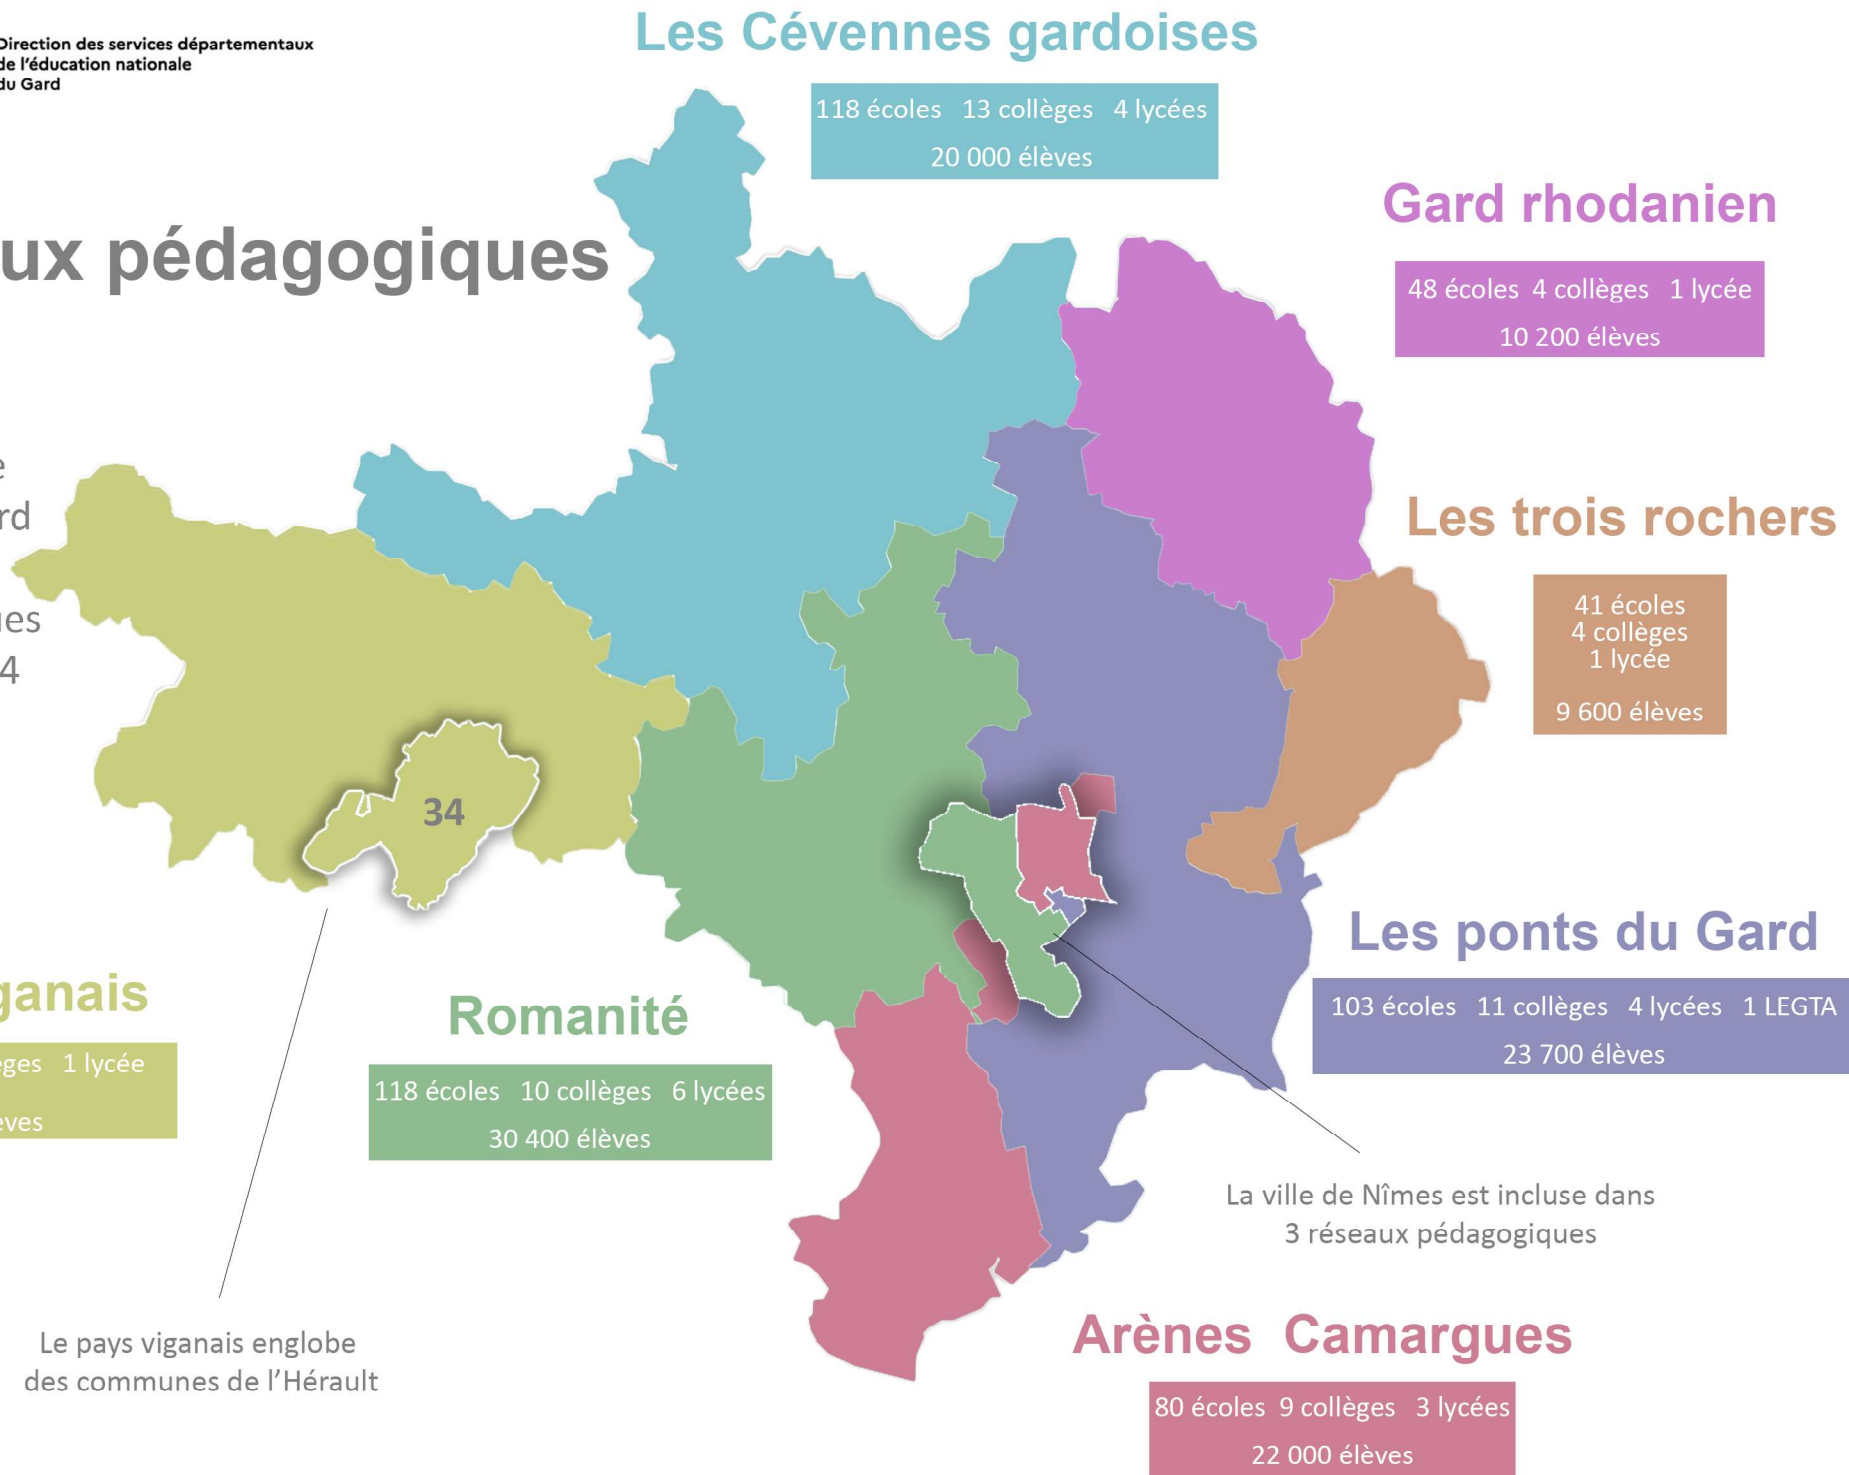

# Les réseaux pédagogiques du Gard

À la rentrée 2022, le département du Gard sera découpé en 7 réseaux pédagogiques en lieu et place des 4 bassins actuels.

## Les Cévennes gardoises

118 écoles 13 collèges 4 lycées  
20 000 élèves

## Gard rhodanien

48 écoles 4 collèges 1 lycée  
10 200 élèves