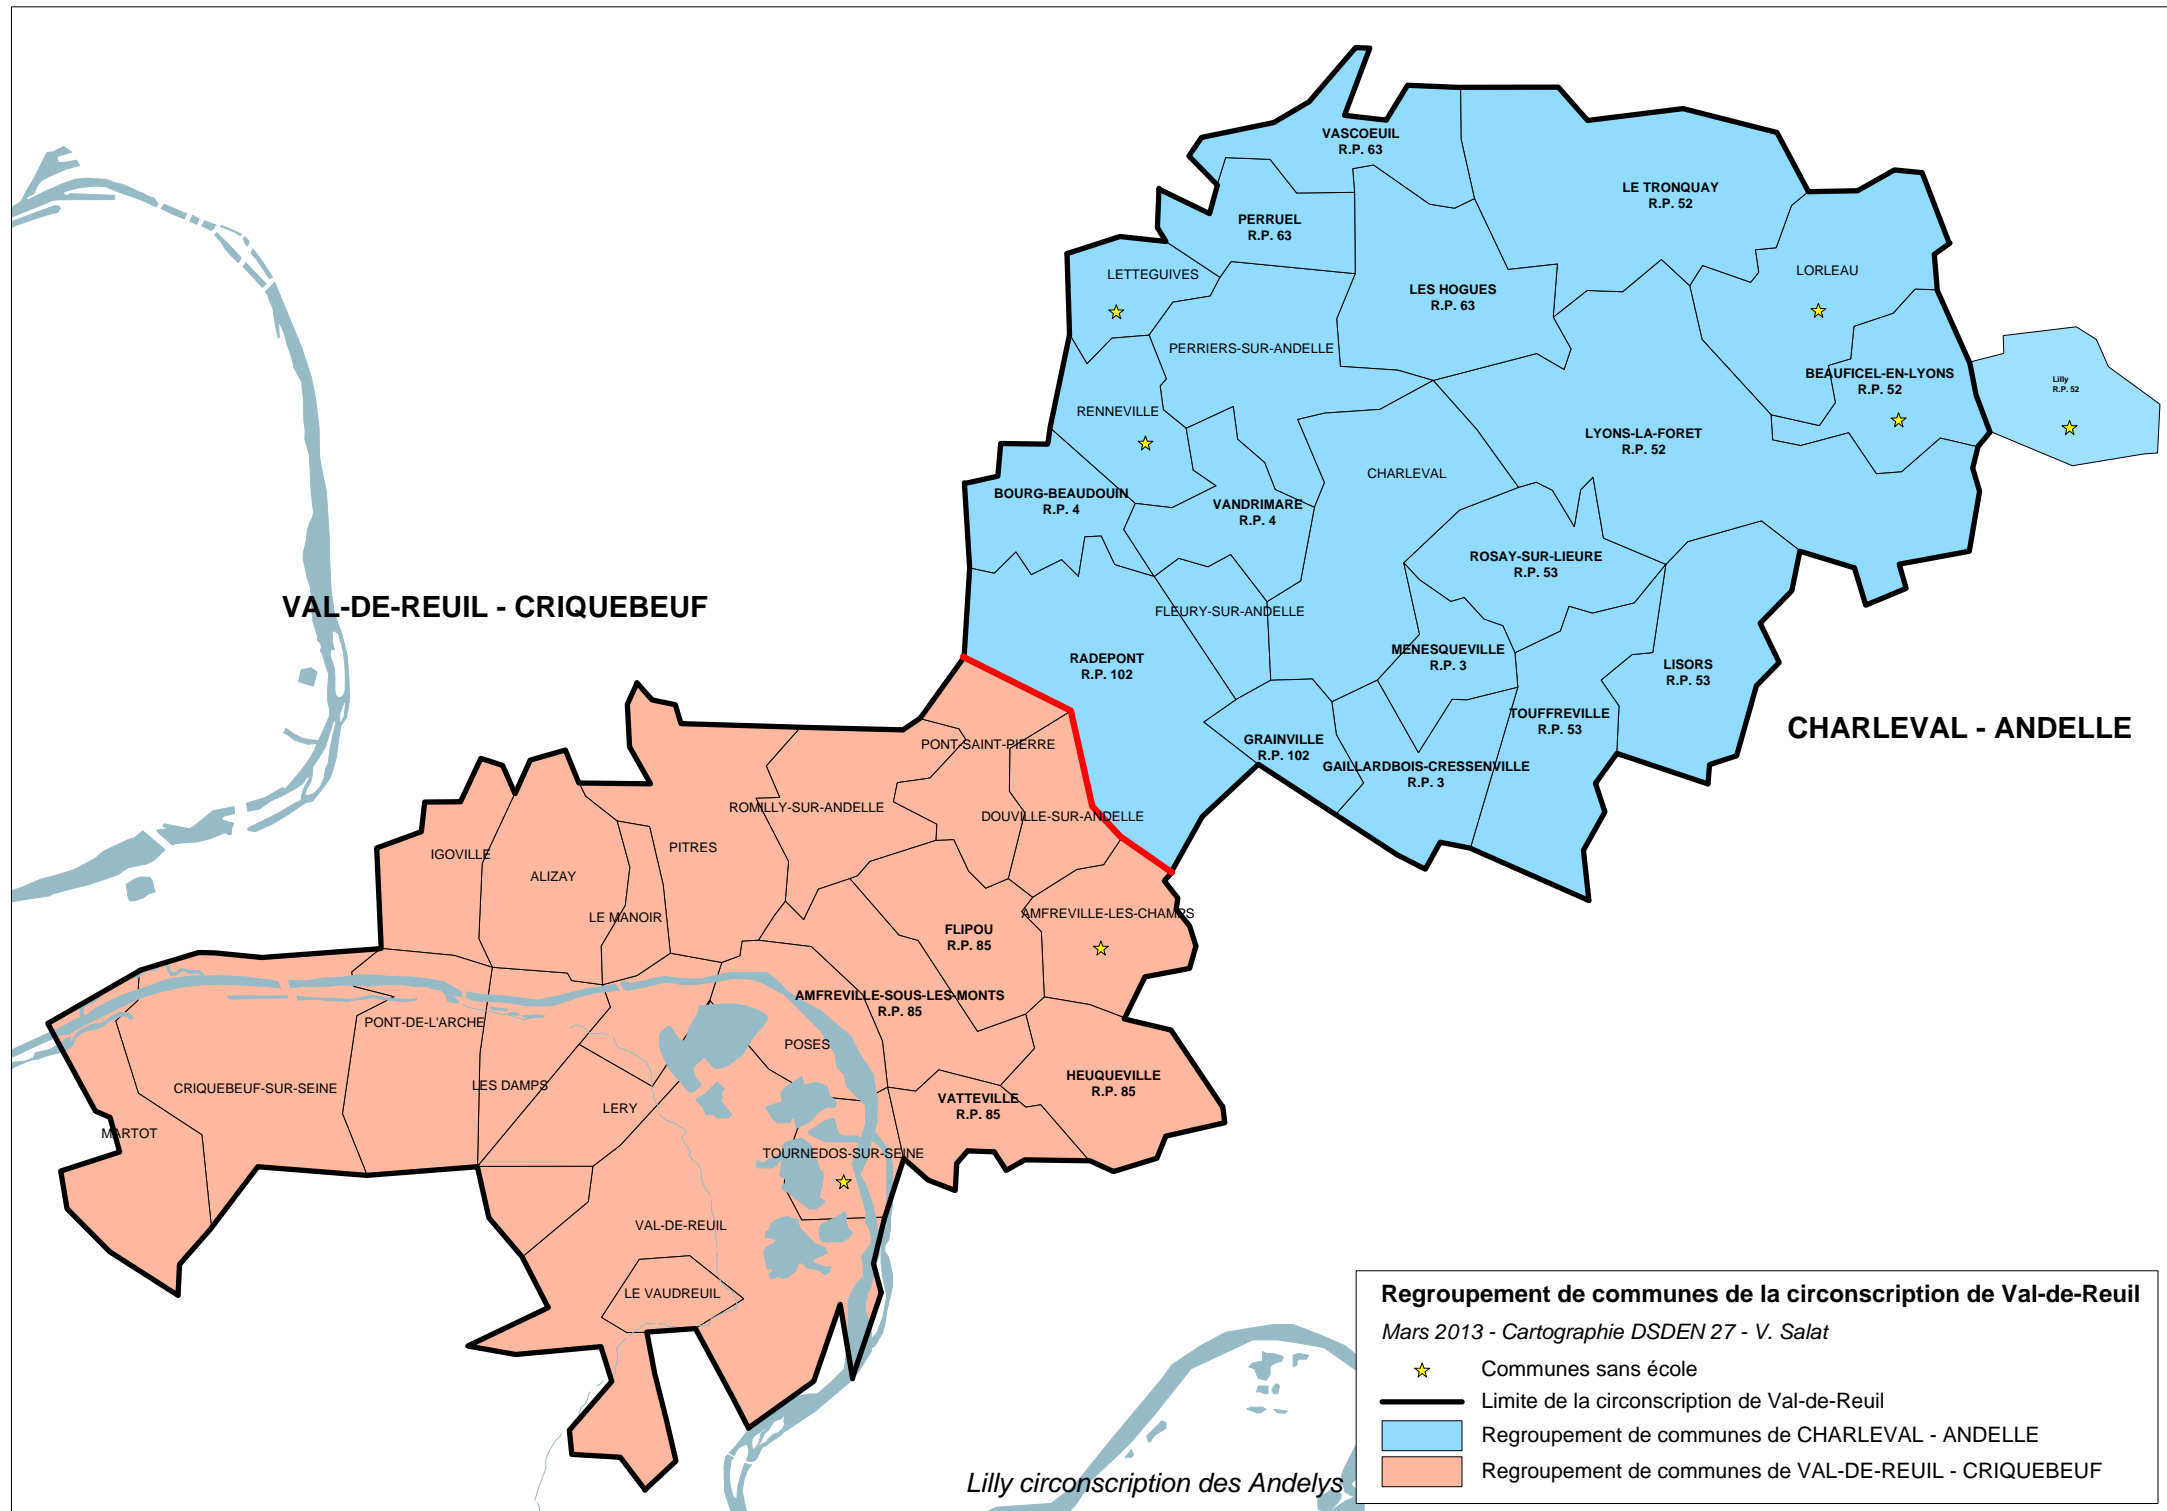

Regroupement de communes de la circonscription de Val-de-Reuil

Mars 2013 - Cartographie DSDEN 27 - V. Salat

- Communes sans école
- Limite de la circonscription de Val-de-Reuil
- Regroupement de communes de CHARLEVAL - ANDELLE
- Regroupement de communes de VAL-DE-REUIL - CRIQUEBEUF

Lilly circonscription des Andelys