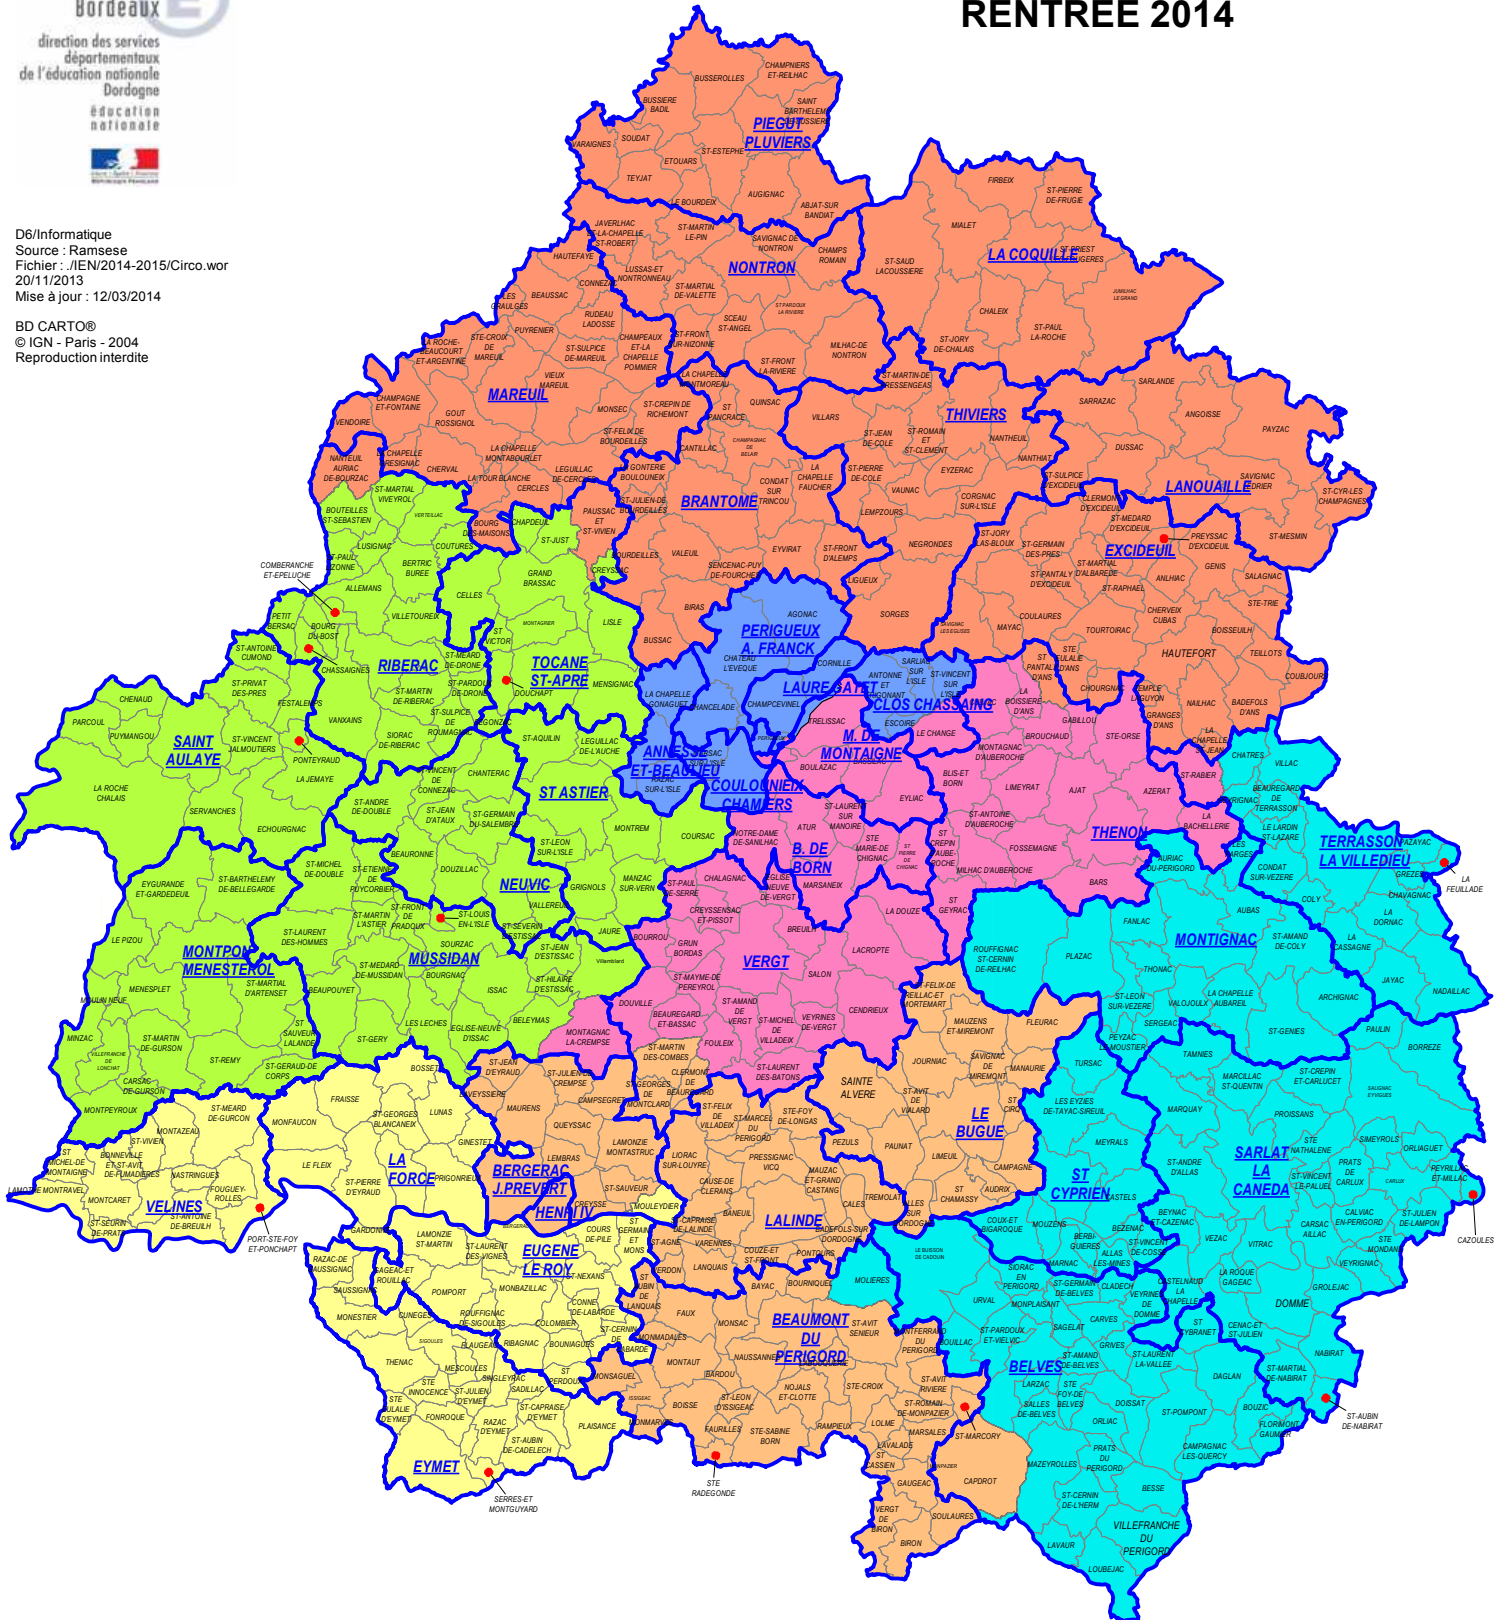

D6/Informatique
Source : Ramsees
Fichier : /IEN/2014-2015/Circo.wor
2011/2013
Mise à jour : 12/03/2014

BD CARTO®
© IGN - Paris - 2004
Reproduction interdite

Circonscription

- BERGERAC EST
- BERGERAC OUEST
- NONTRON - NORD DORDOGNE
- PERIGUEUX NORD
- PERIGUEUX SUD
- SAINT ASTIER - OUEST DORDOGNE
- SARLAT - EST DORDOGNE