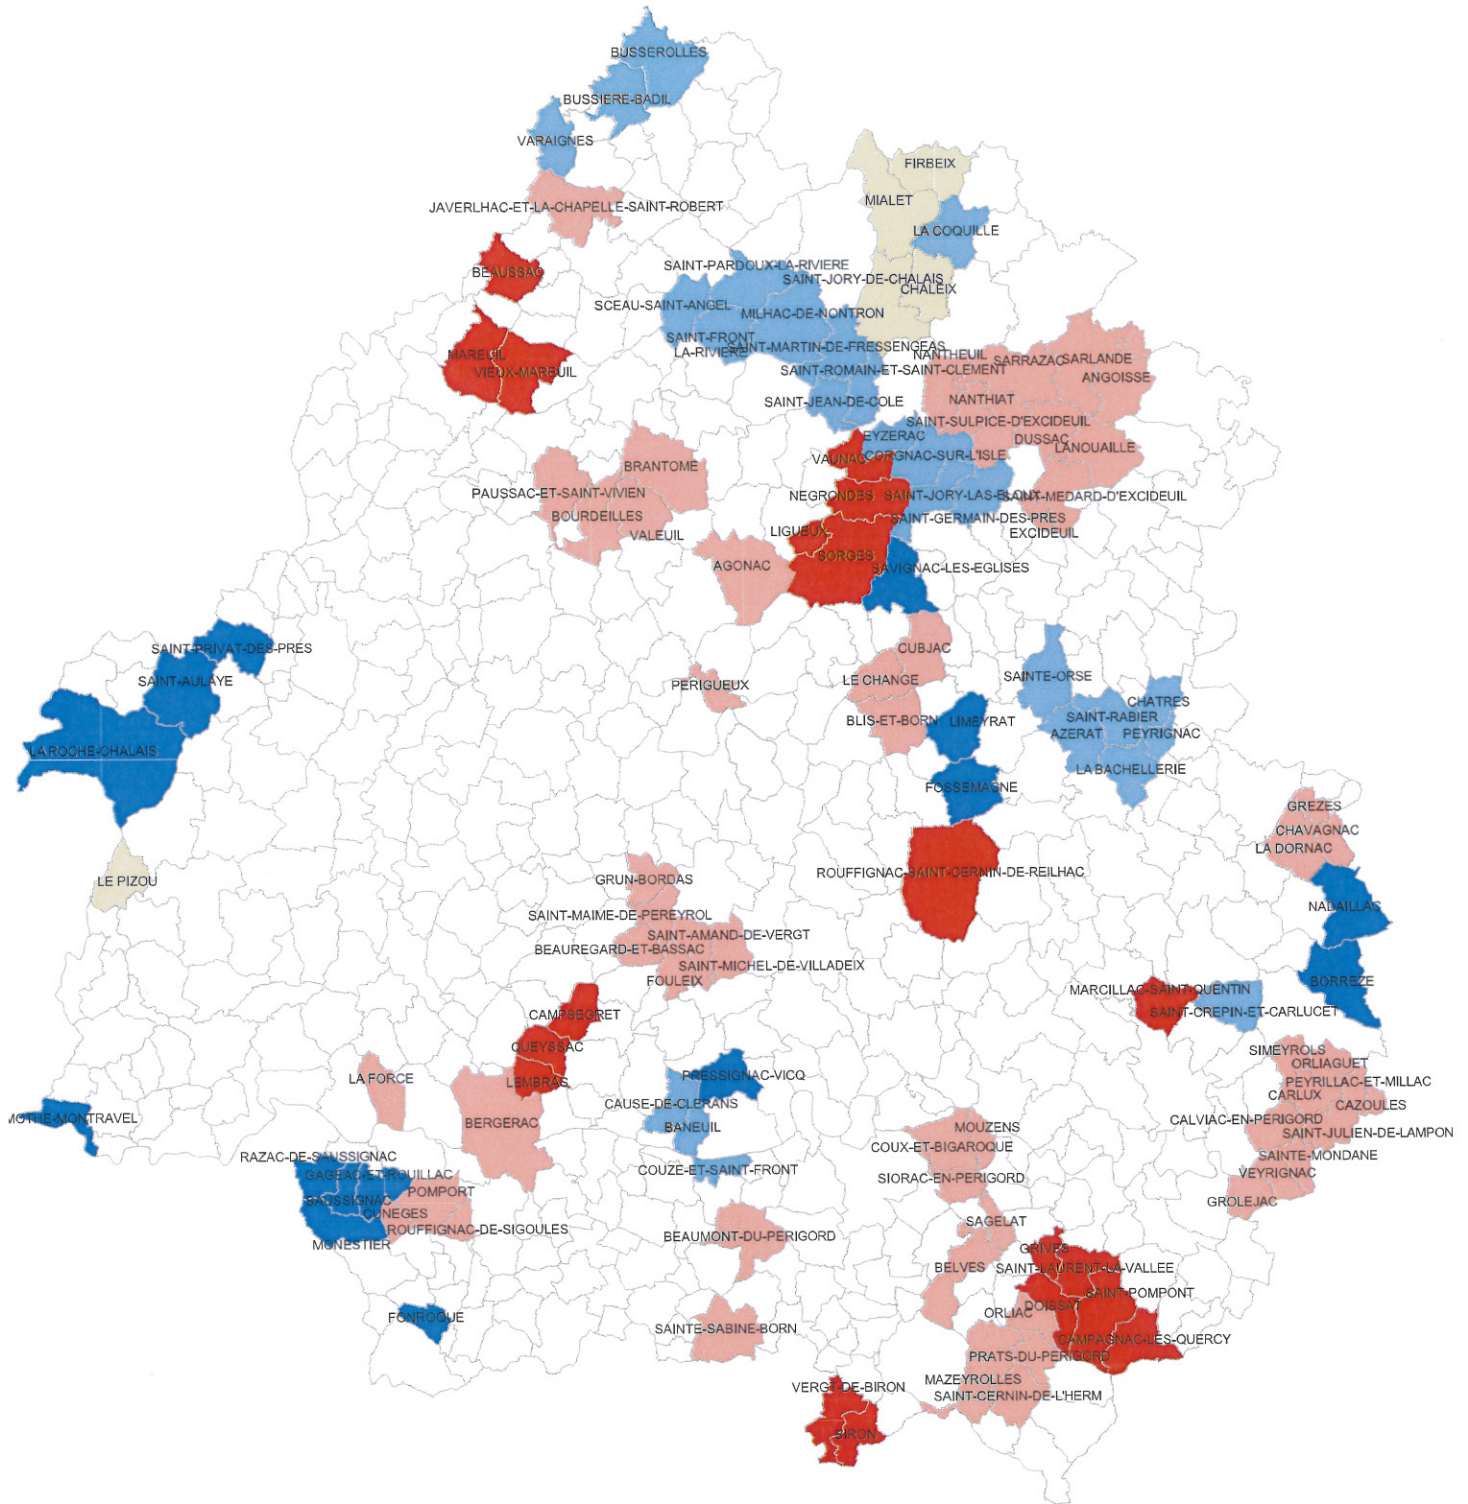

## Aménagement du territoire scolaire - état des réflexions

2016

Circonscription	Communes	Fusion d'écoles	Création d'un RPI	Elargissement d'un RPI	Création d'un RPC	Elargissement d'un RPC
BE	BEAUMONTOIS EN PERIGORD					
BE	BERGERAC	X				
BO	LA FORCE	X				
BO	POMPORT / ROUFFIGNAC DE SIGOULES CUNEGES					X
NND	JAVERLHAC LA CHAPELLE ST ROBERT	X				
NND	EXCIDEUIL ST MEDARD D'EXCIDEUIL ST MARTIAL D'ALBAREDE / ST PANTALY D'EXCIDEUIL / CERMONT D'EXCIDEUIL / PREYSSAC D'EXCIDEUIL / ST RAPHAEL	X	X			
NND	BRANTOME EN PERIGORD VALEUIL				X	
NND	BOURDEILLES / PAUSSAC ET ST VIVIEN					
NND	ANGOISSE / SARLANDE DUSSAC / SARRAZAC / ST SULPICE D'EXCIDEUIL LANOUAILLE					
NND	NANTHEUIL / NANTHIAT					
NND	SAVIGNAC LES EGLISES					
PN	AGONAC	X				
PN	PERIGUEUX	X				
PS	FOULEIX / ST AMAND DE VERGT / ST MICHEL DE VILLADEIX BEAUREGARD ET BASSAC / GRUN BORDAS / ST MAIME DE PEREYROL			X		
PS	BLIS ET BORN / LE CHANGE / CUBJAC / MONTAGNAC D'AUBEROCHE / BROUCHAUD / LA BOISSIERE D'ANS					
SED	COUX ET BIGAROQUE-MOUZENS SIORAC EN PERIGORD			X		
SED	CHAVAGNAC / GREZES / LADORNAC	X				
SED	PAYS DE BELVES SAGELAT	X	X			
SED	CARLUX / CAZOULES / ORLIAGUET / PEYRILLAC ET MILLAC / SIMEYROLS ST JULIEN DE LAMPON / STE MONDANE / CALVIAC EN PERIGORD			X		
SED	GROLEJAC / VEYRIGNAC				X	

## 2017

Circonscription	Communes	Fusion d'écoles	Création d'un RPI	Elargissement d'un RPI	Création d'un RPC	Elargissement d'un RPC
BE	BIRON / VERGT DE BIRON / LA CAPELLE BIRON (47)					
BE	CAMPSEGRET / QUEYSSAC LEMBRAS			X		
NND	SORGES ET LIGUEUX EN PERIGORD				X	
NND	NEGRONDES / VAUNAC				X	
NND	BEAUSSAC MAREUIL VIEUX-MAREUIL				X	
NND	LA COQUILLE / ST PIERRE DE FRUGIE / ST PRIEST LES FOUGERES					X
SED	MAZEYROLLES / ST CERNIN DE L'HERM / ORLIAC / PRATS DU PGD				X	
SED	MARCILLAC ST QUENTIN				X	
SED	ROUFFIGNAC ST CERNIN				X	