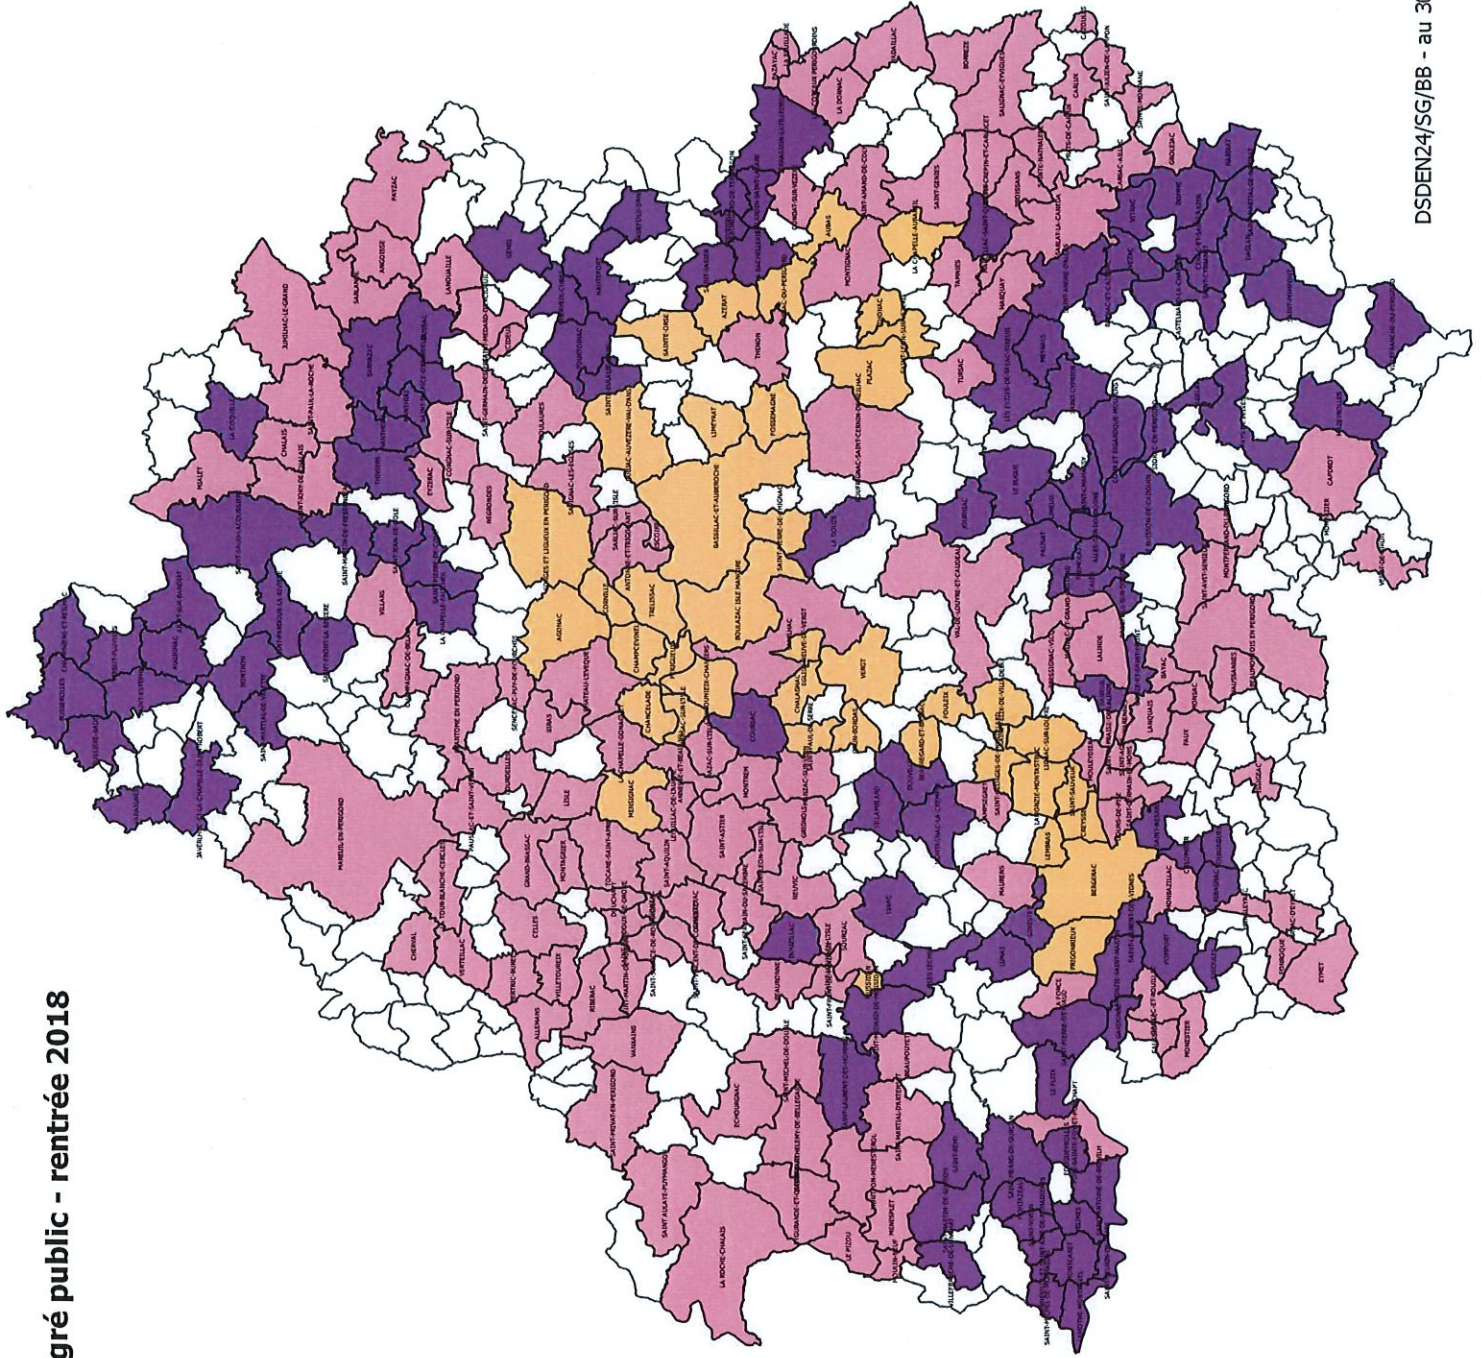

Rythmes scolaires - 1er degré public - rentrée 2018

-  application 4 jours depuis la rentrée 2017
-  application 4 jours à compter de la rentrée 2018
-  application 4,5 jours rentrée 2018
-  en attente d'éléments complémentaires