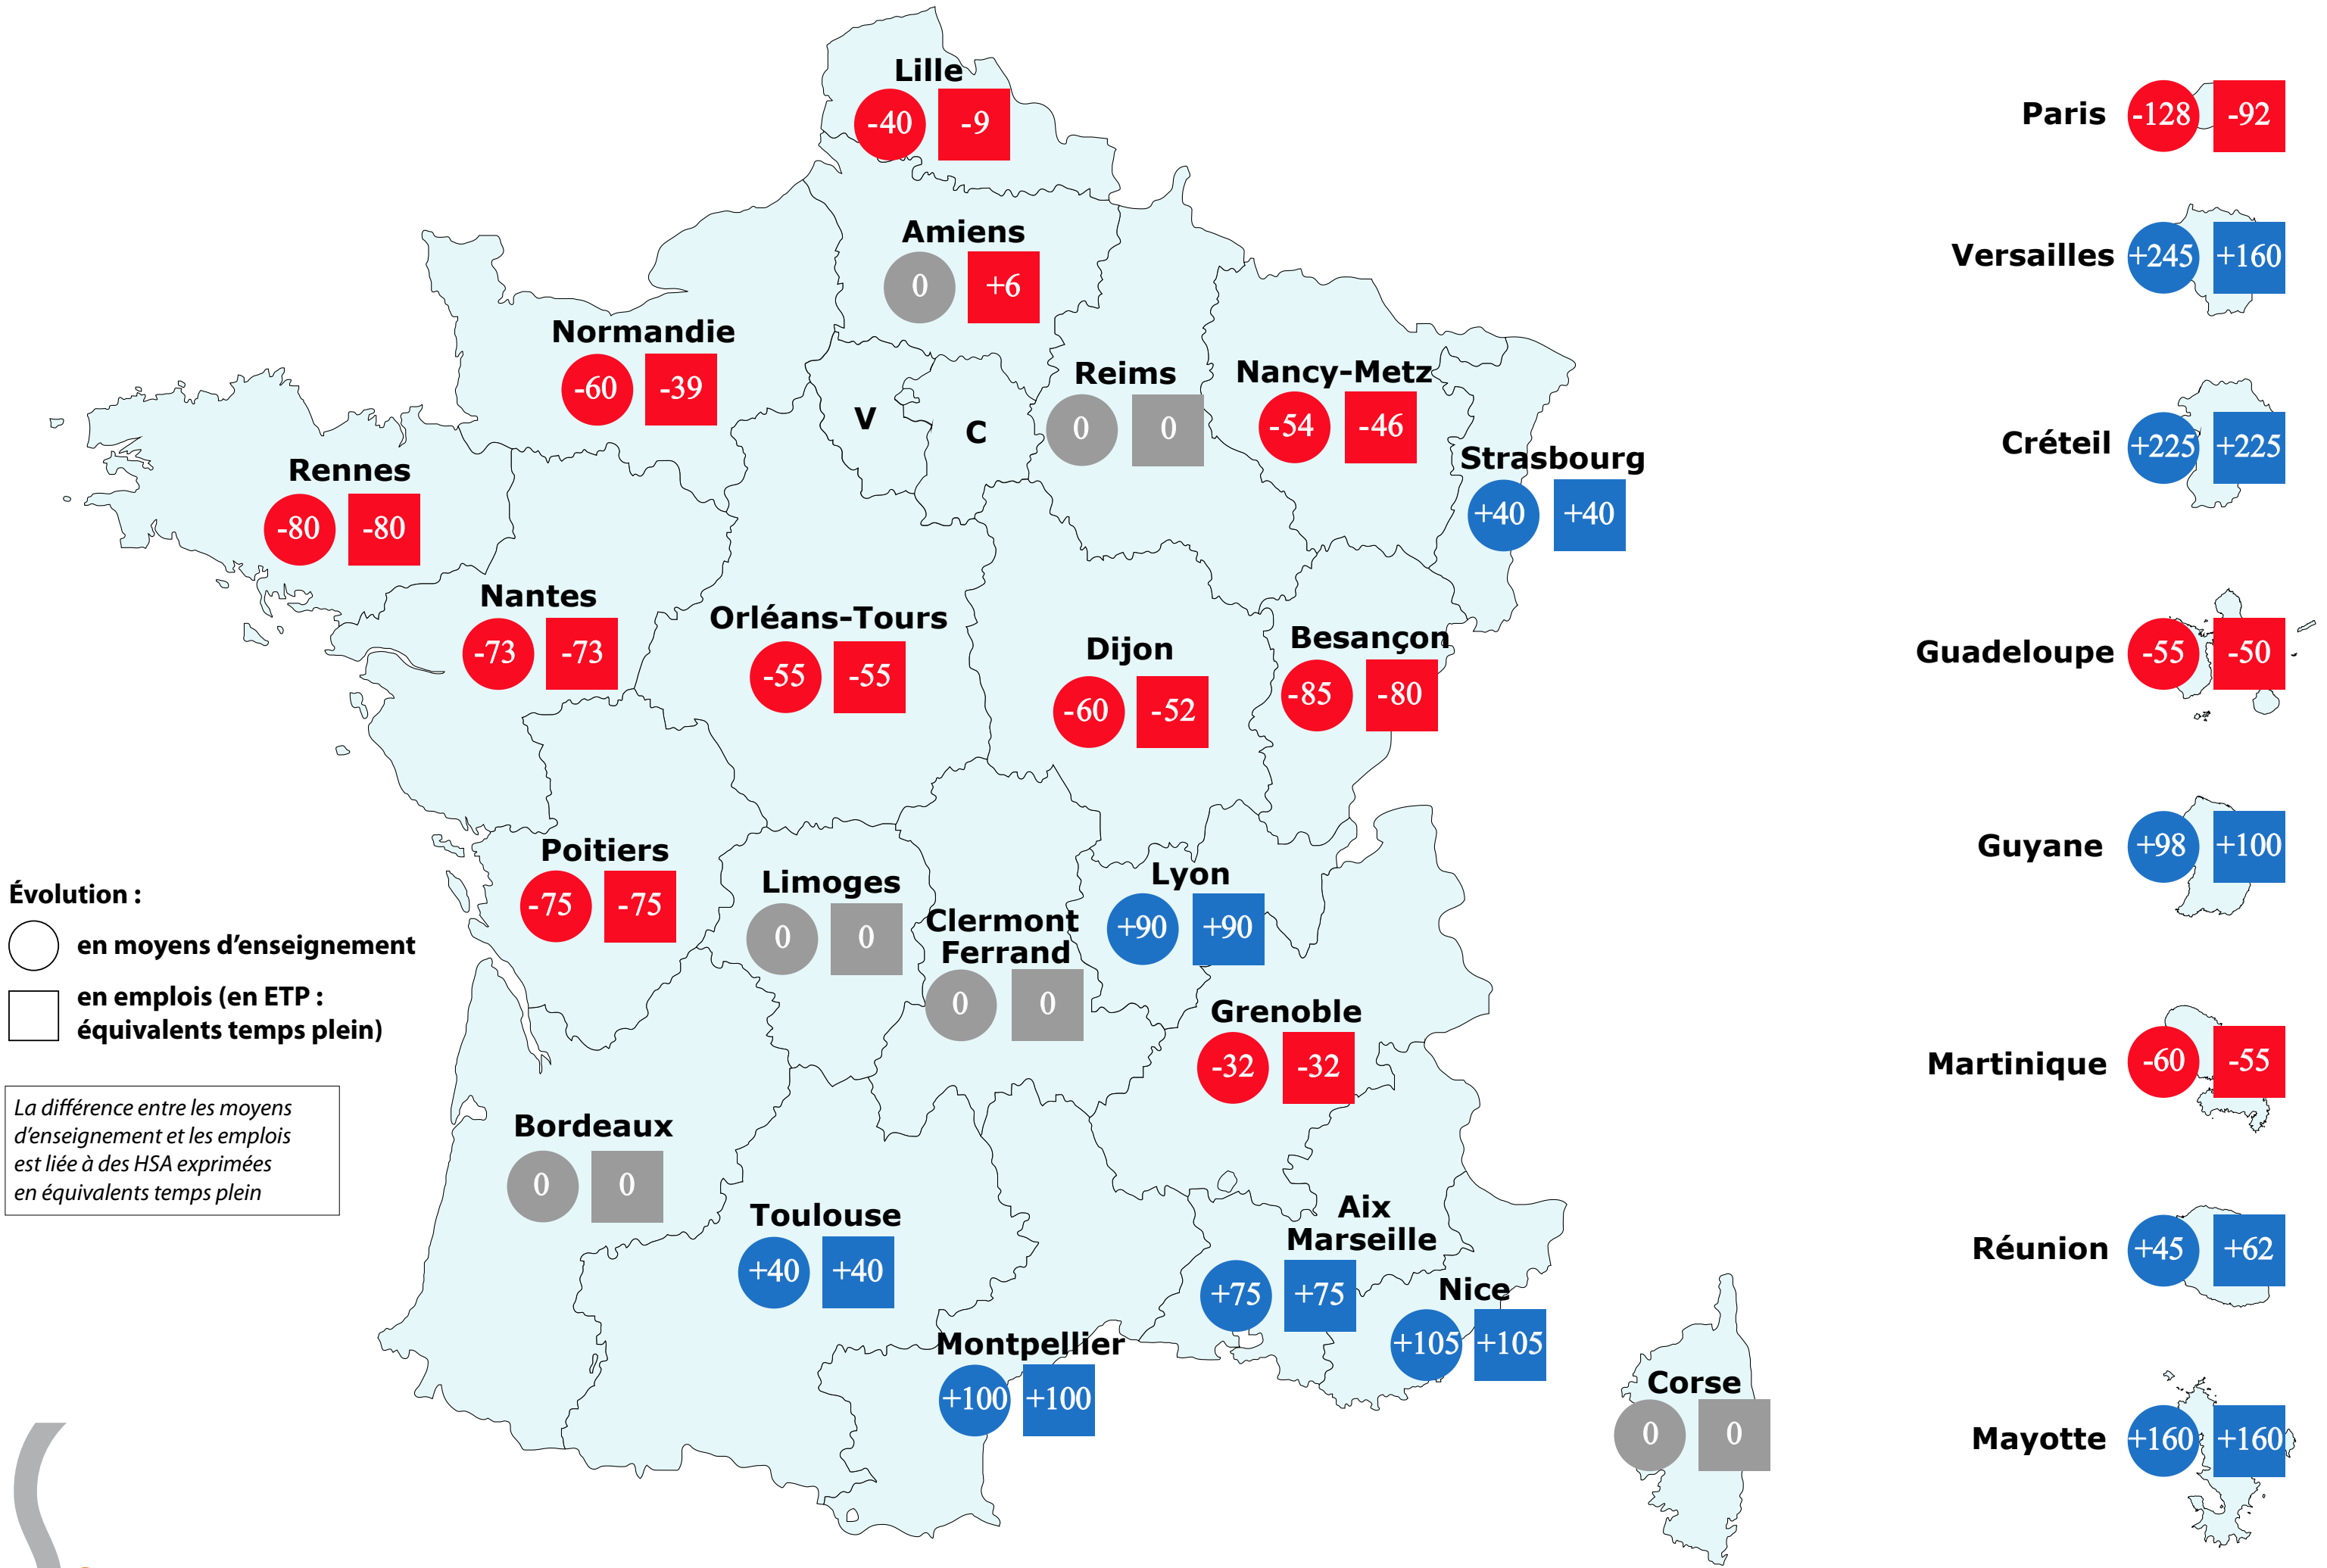

# Carte scolaire enseignants 2<sup>d</sup> degré, rentrée 2024

Chiffres du ministère, 21 décembre 2023

NB : les CPE et les PsyEN EDO ne sont pas comptabilisés