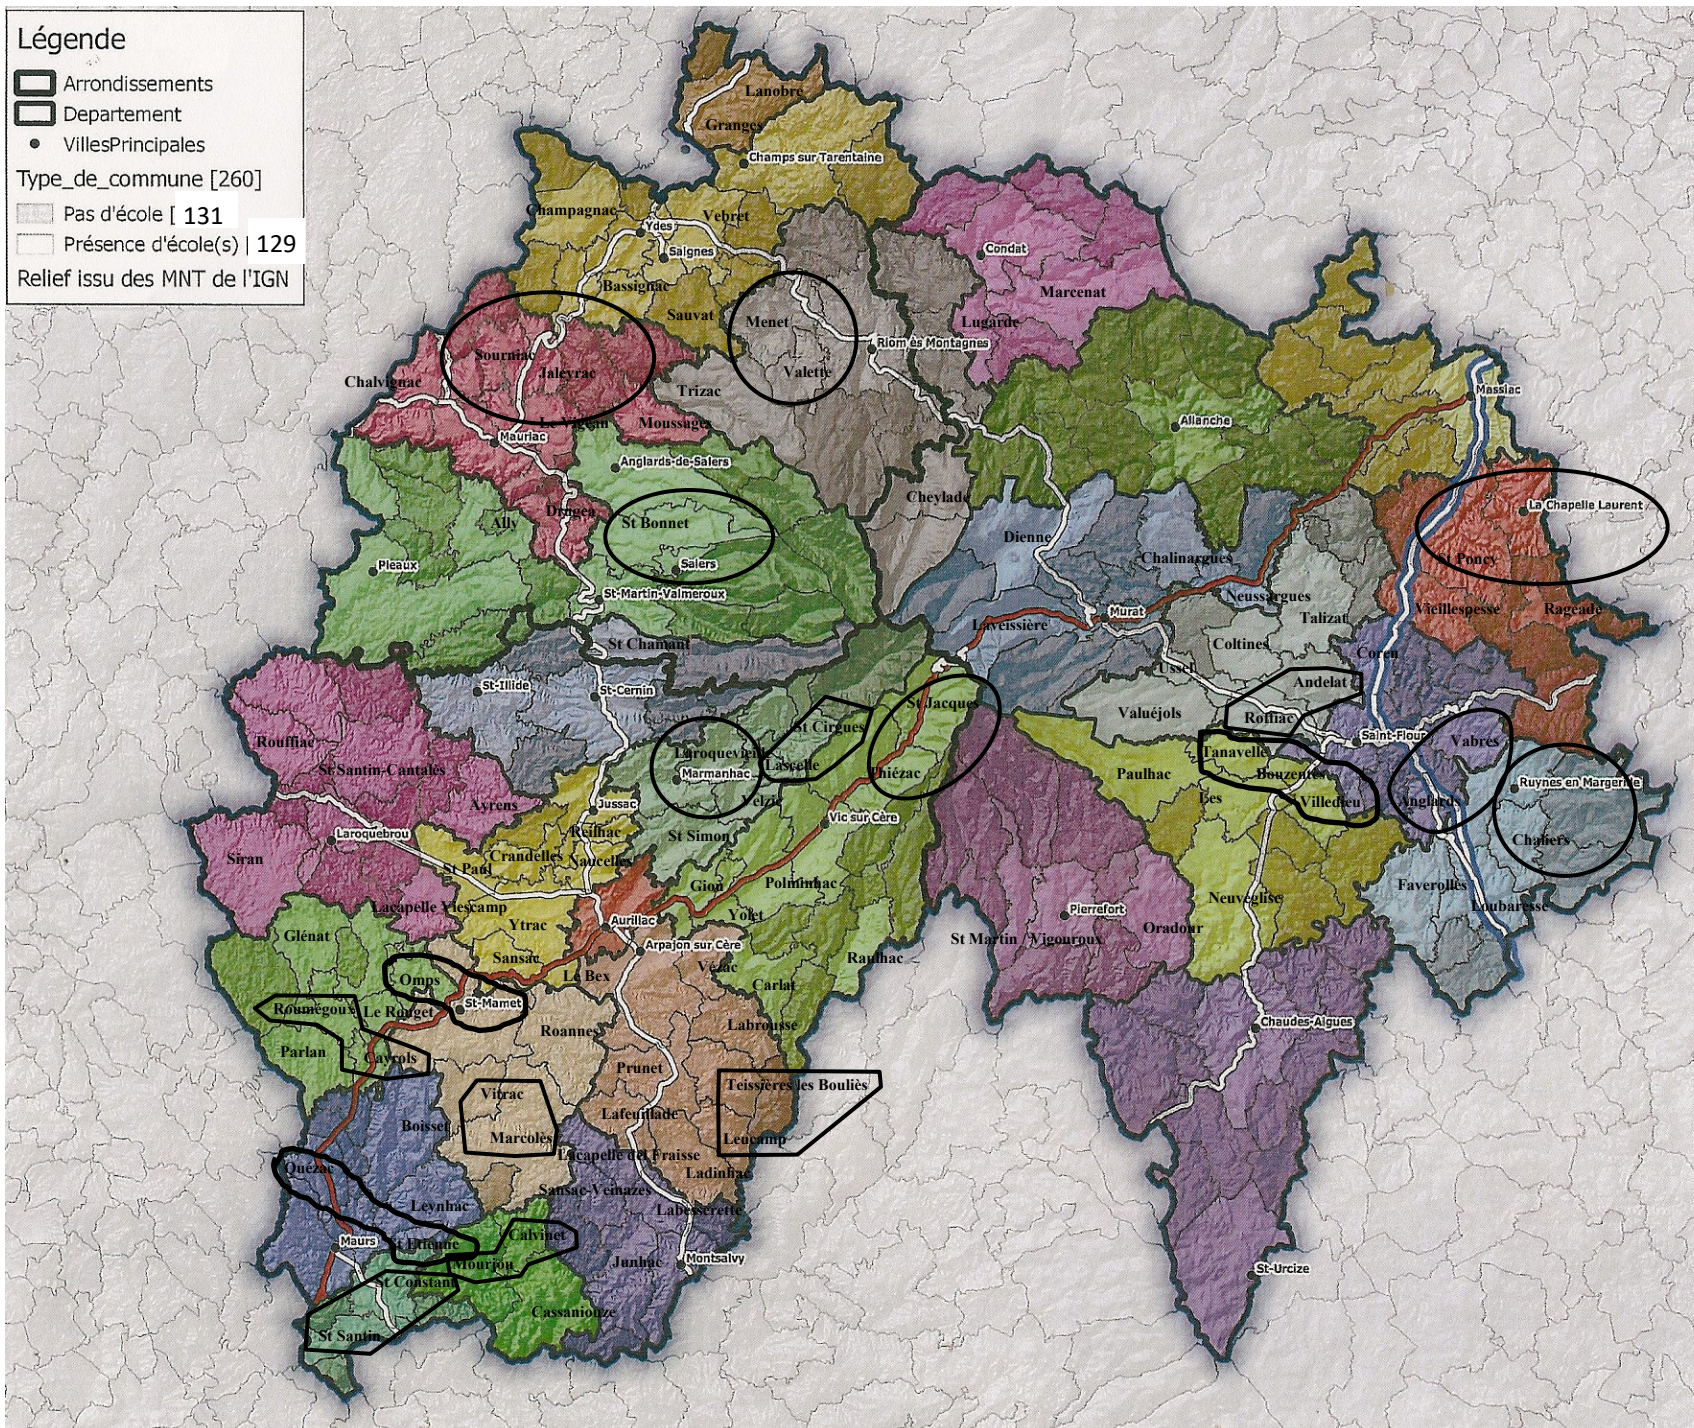

Légende

-  Arrondissements
-  Département
-  Villes Principales

Type_de_commune [260]

 Pas d'école [131

 Présence d'école(s) | 129

Relief issu des MNT de l'IGN

Bassins scolaires
établis par
DSDEN du Cantal
et retravaillés
par UNSA 15

Année scolaire 2017/2018

146 écoles

11 écoles à Aurillac :

Quartier sud

Canteloube
Tivoli
La Jordanne
Les Dinandiers

Quartier Ouest

Belbex
Paul Doumer
Les Alouettes

Quartier Centre/Nord

Le Palais
JB Rames
Frères Delmas
La Fontaine

3 écoles à St-Flour :

Ville haute

Hugo Vialatte
Besserette

Ville basse

Louis Thioléron
Besserette