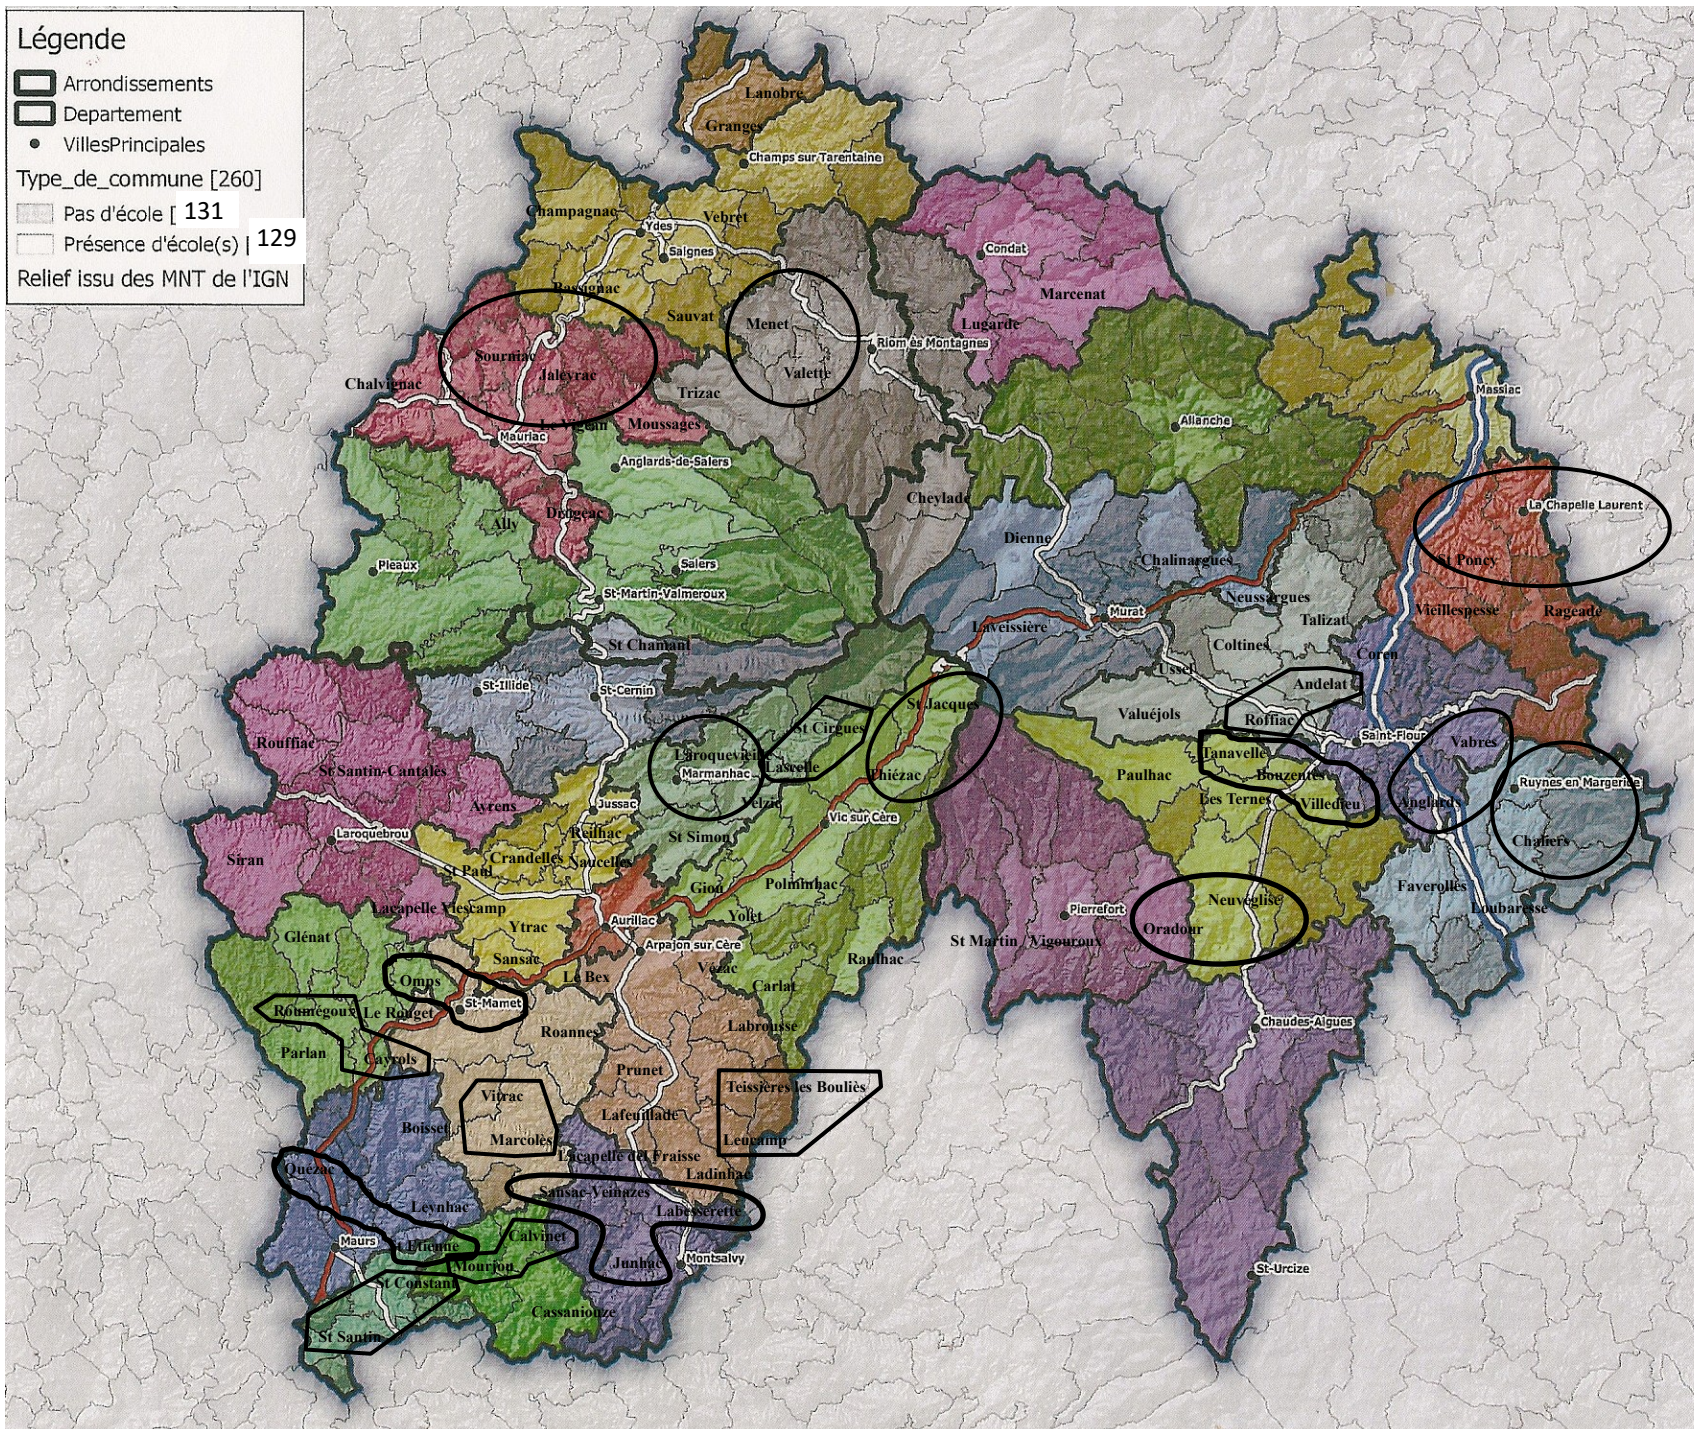

Légende

-  Arrondissements
-  Département
-  Villes Principales

Type_de_commune [260]

 Pas d'école [131

 Présence d'école(s) [129

Relief issu des MNT de l'IGN

Bassins scolaires
établis par
DSDEN du Cantal
et retravaillés
par UNSA 15
(Version mars 2018)

Année scolaire 2018/2019

146 écoles

11 écoles à Aurillac :

Quartier sud
Canteloube
Tivoli
La Jordanne
Les Dinandiers

Quartier Ouest
Belbex
Paul Doumer
Les Alouettes

Quartier Centre/Nord
Le Palais
JB Rames
Frères Delmas
La Fontaine

3 écoles à St-Flour :

Ville haute
Hugo Vialatte
Besserette

Ville basse
Louis Thioléron
Besserette