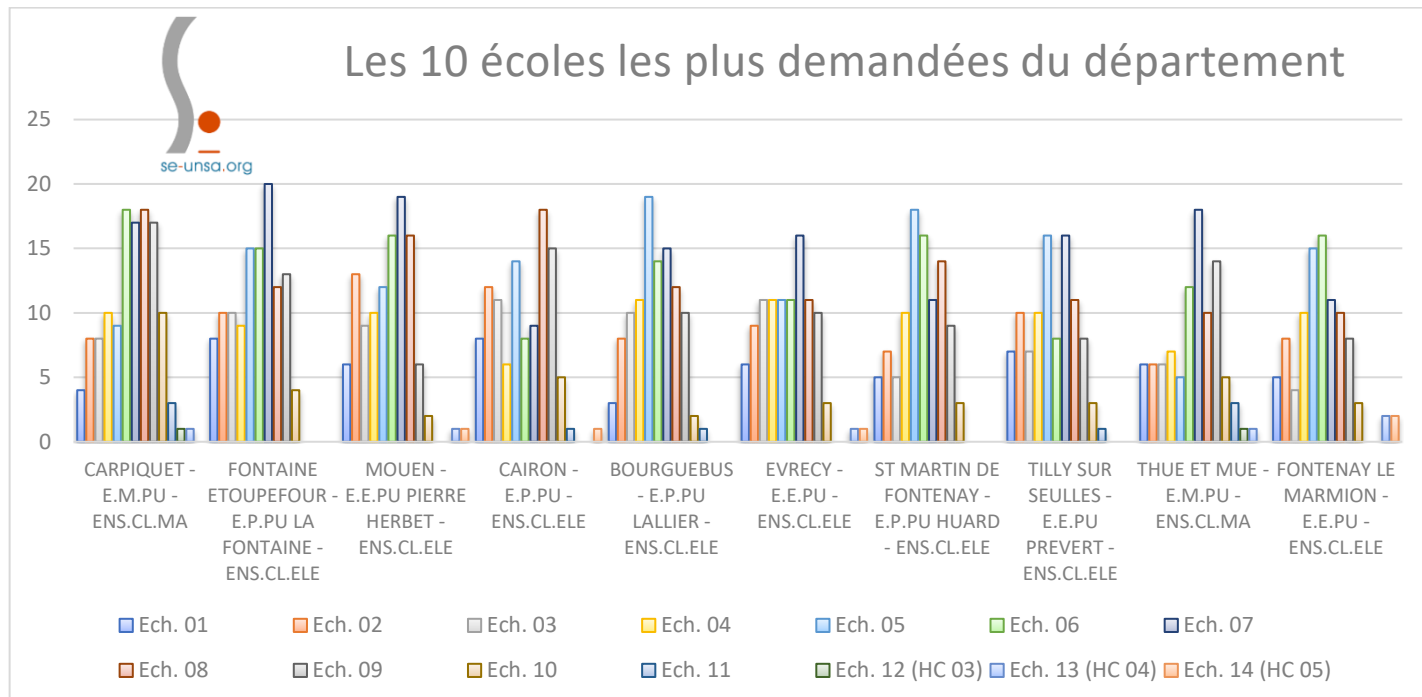

Quelques statistiques sur les vœux au mouvement 2019

Le Se-UNSA a compilé quelques statistiques qui peuvent vous donner une idée générale du mouvement (seuls les échelons figurent ici car les barèmes n'ont été traités qu'au groupe de travail du 27 mai).

Les 10 écoles les plus demandées du département

Les adhérents au Se-UNSA peuvent nous écrire pour connaître le nombre de vœux dans une école en particulier.

Les types de vœux les plus demandés

Quelques statistiques sur les vœux au mouvement 2019