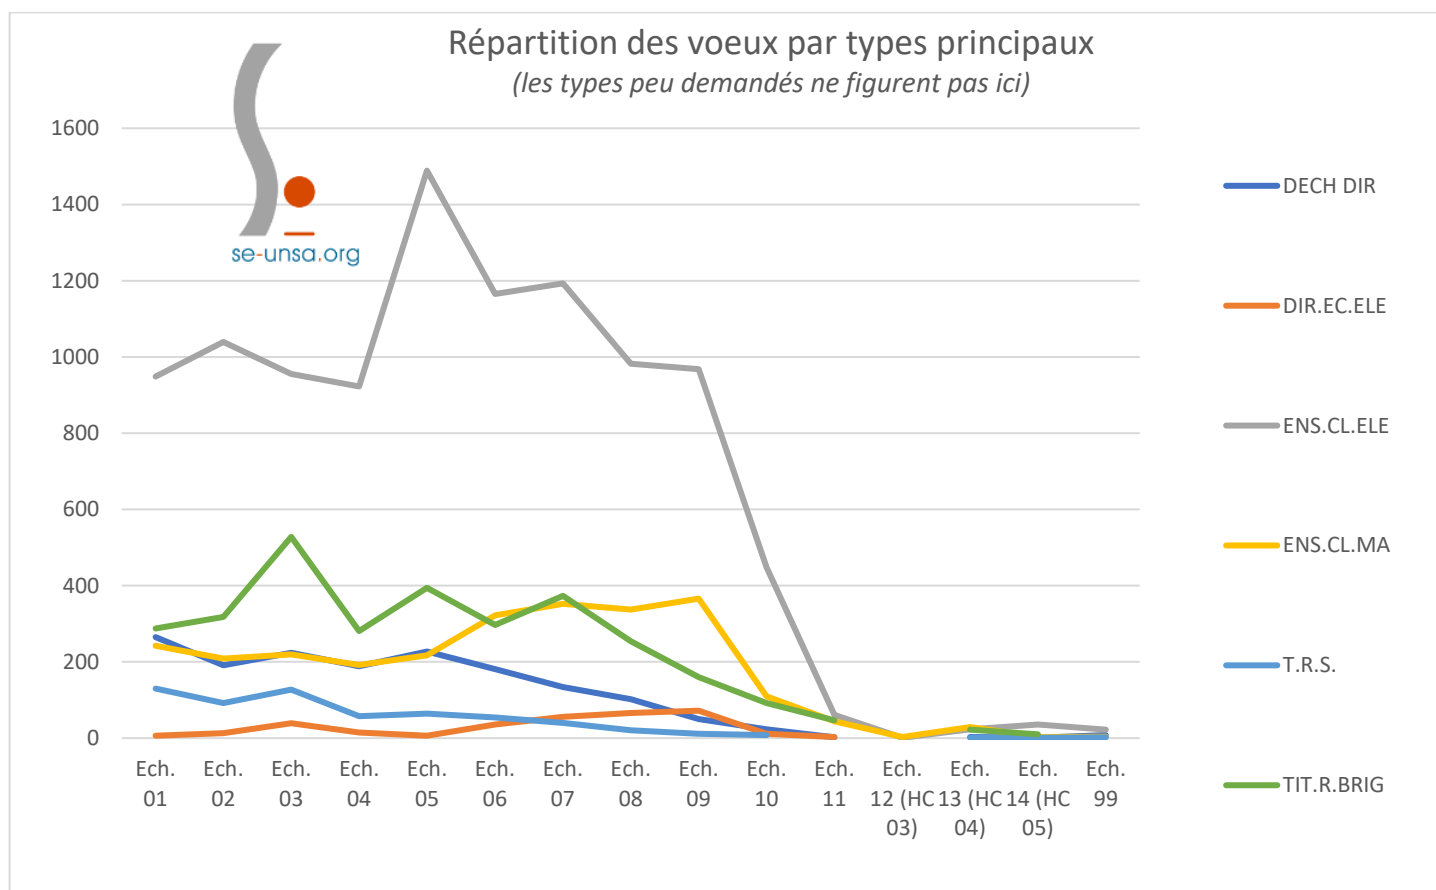

Quelques statistiques sur les vœux au mouvement 2019

Le Se-UNSA a compilé quelques statistiques qui peuvent vous donner une idée générale du mouvement (seuls les échelons figurent ici car les barèmes n'ont été traités qu'au groupe de travail du 27 mai).

Les 10 écoles les plus demandées du département

Les adhérents au Se-UNSA peuvent nous écrire pour connaître le nombre de vœux dans une école en particulier.

Les types de vœux les plus demandés

Quelques statistiques sur les vœux au mouvement 2019