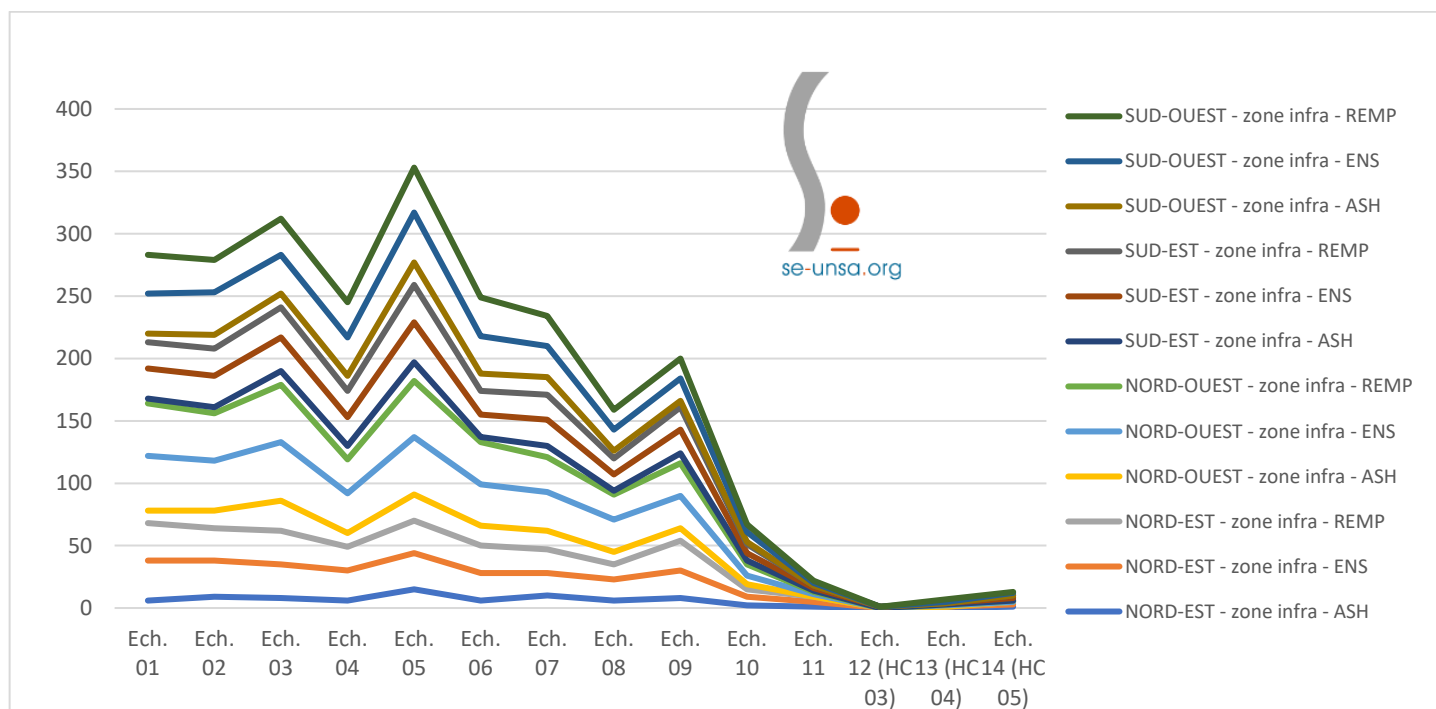

Zones infra-départementales (liste 2)