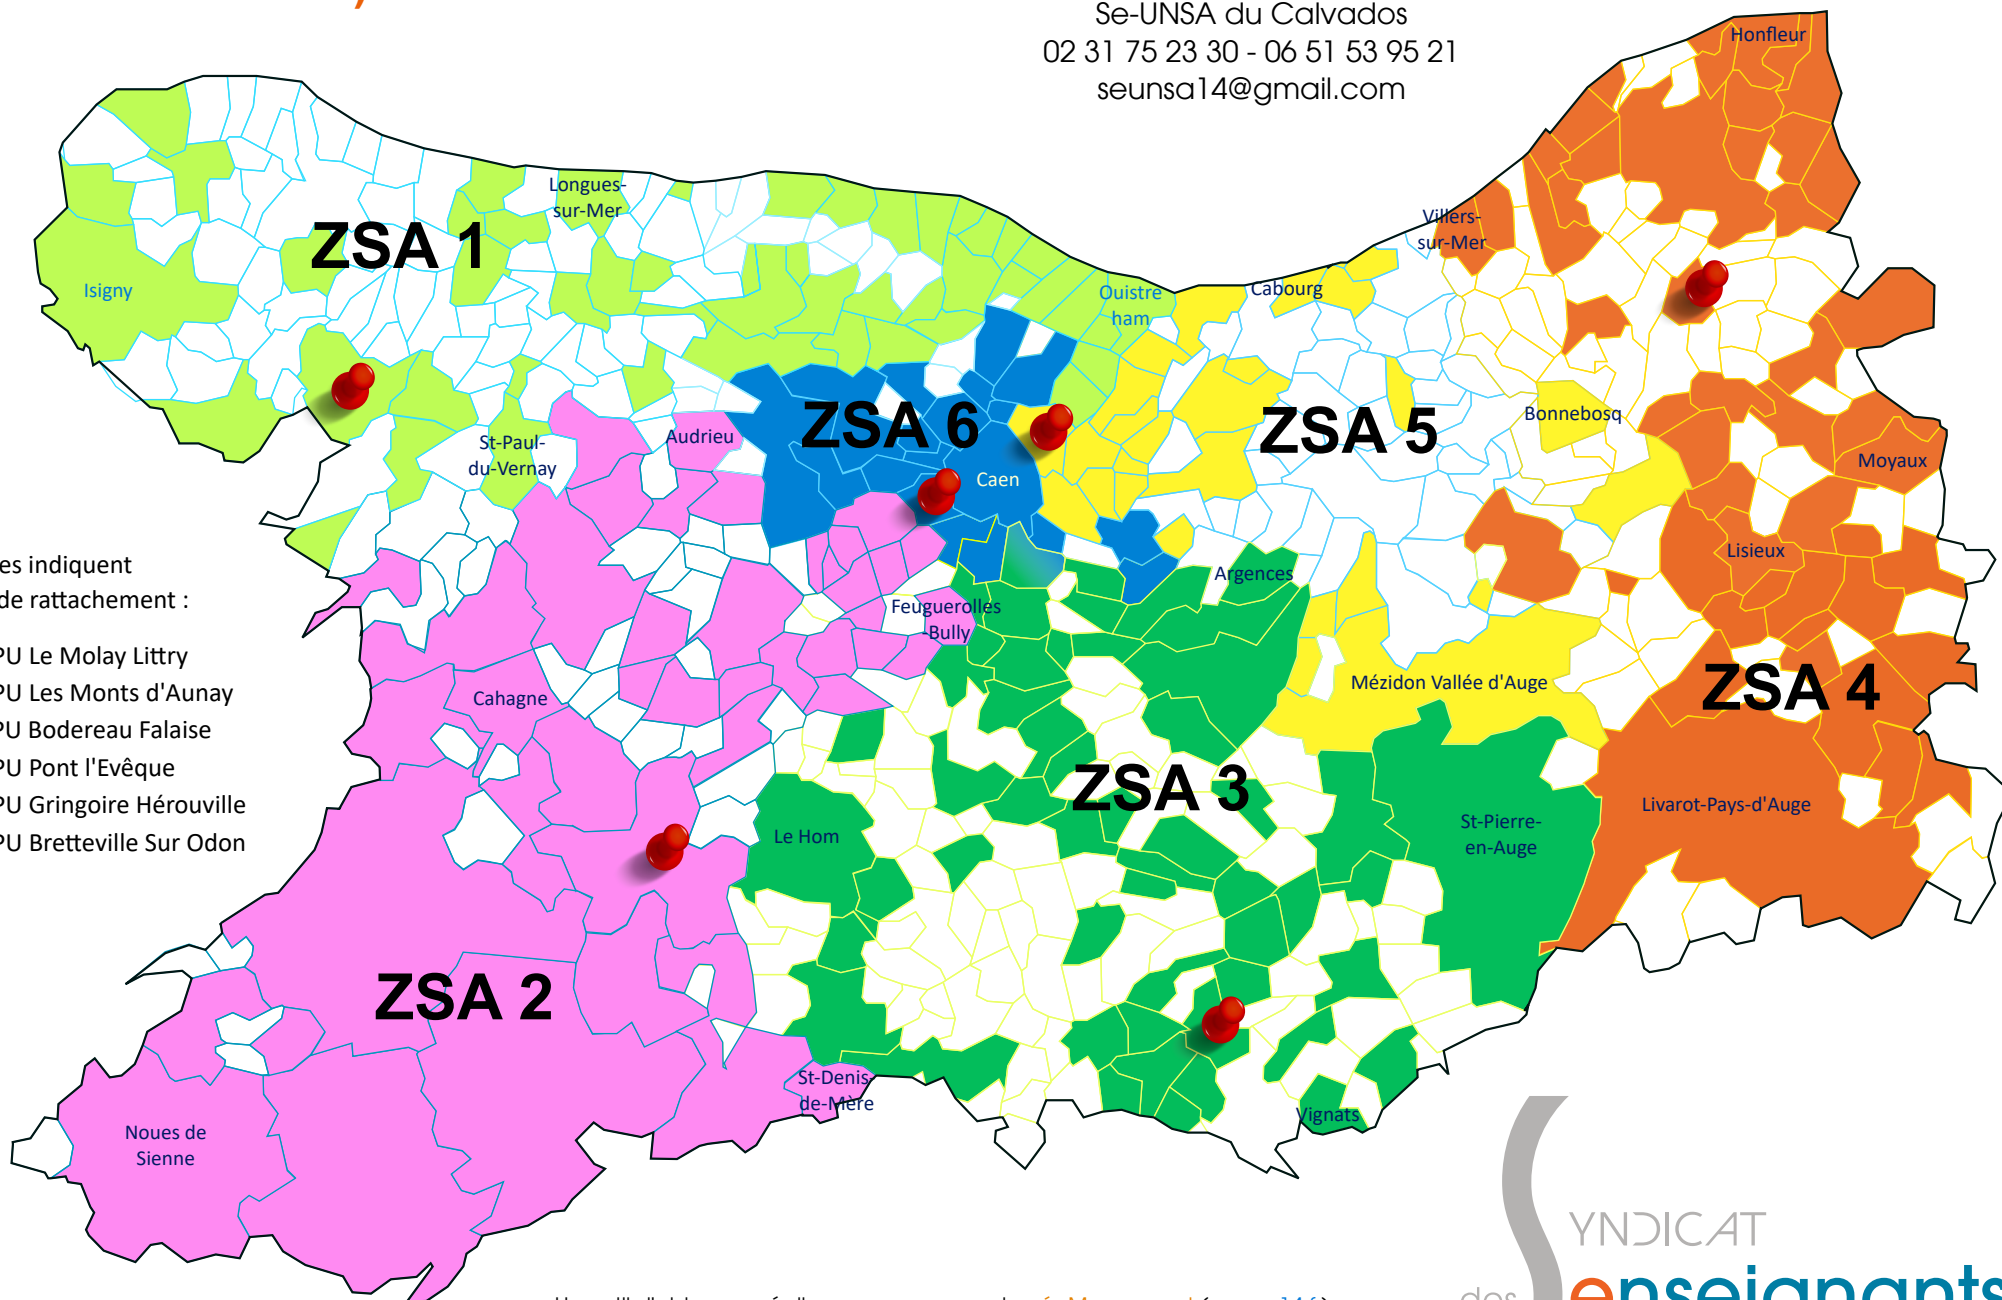

Zones Secteur d'Ajustement (Titulaires secteurs)

Mouvement 1D

se-unsa.org

Se-UNSA du Calvados
02 31 75 23 30 - 06 51 53 95 21
seunsa14@gmail.com

Les punaises indiquent
les écoles de rattachement :

- ZSA 1 : EPPU Le Molay Littry
- ZSA 2 : EPPU Les Monts d'Aunay
- ZSA 3 : EPPU Bodereau Falaise
- ZSA 4 : EPPU Pont l'Evêque
- ZSA 5 : EPPU Gringoire Hérouville
- ZSA 6 : EPPU Bretteville Sur Odon

Les communes colorées disposent d'écoles.

Un outil d'aide pour réaliser son mouvement : [géoMouvement \(seunsa14.fr\)](http://geoMouvement(seunsa14.fr))
Cette application, accessible à tous, permet de visualiser sur une carte les postes autour de chez soi en appliquant des filtres.
Les adhérents peuvent en plus connaître les durées et distances depuis chez eux, les barèmes d'attribution des années précédentes...