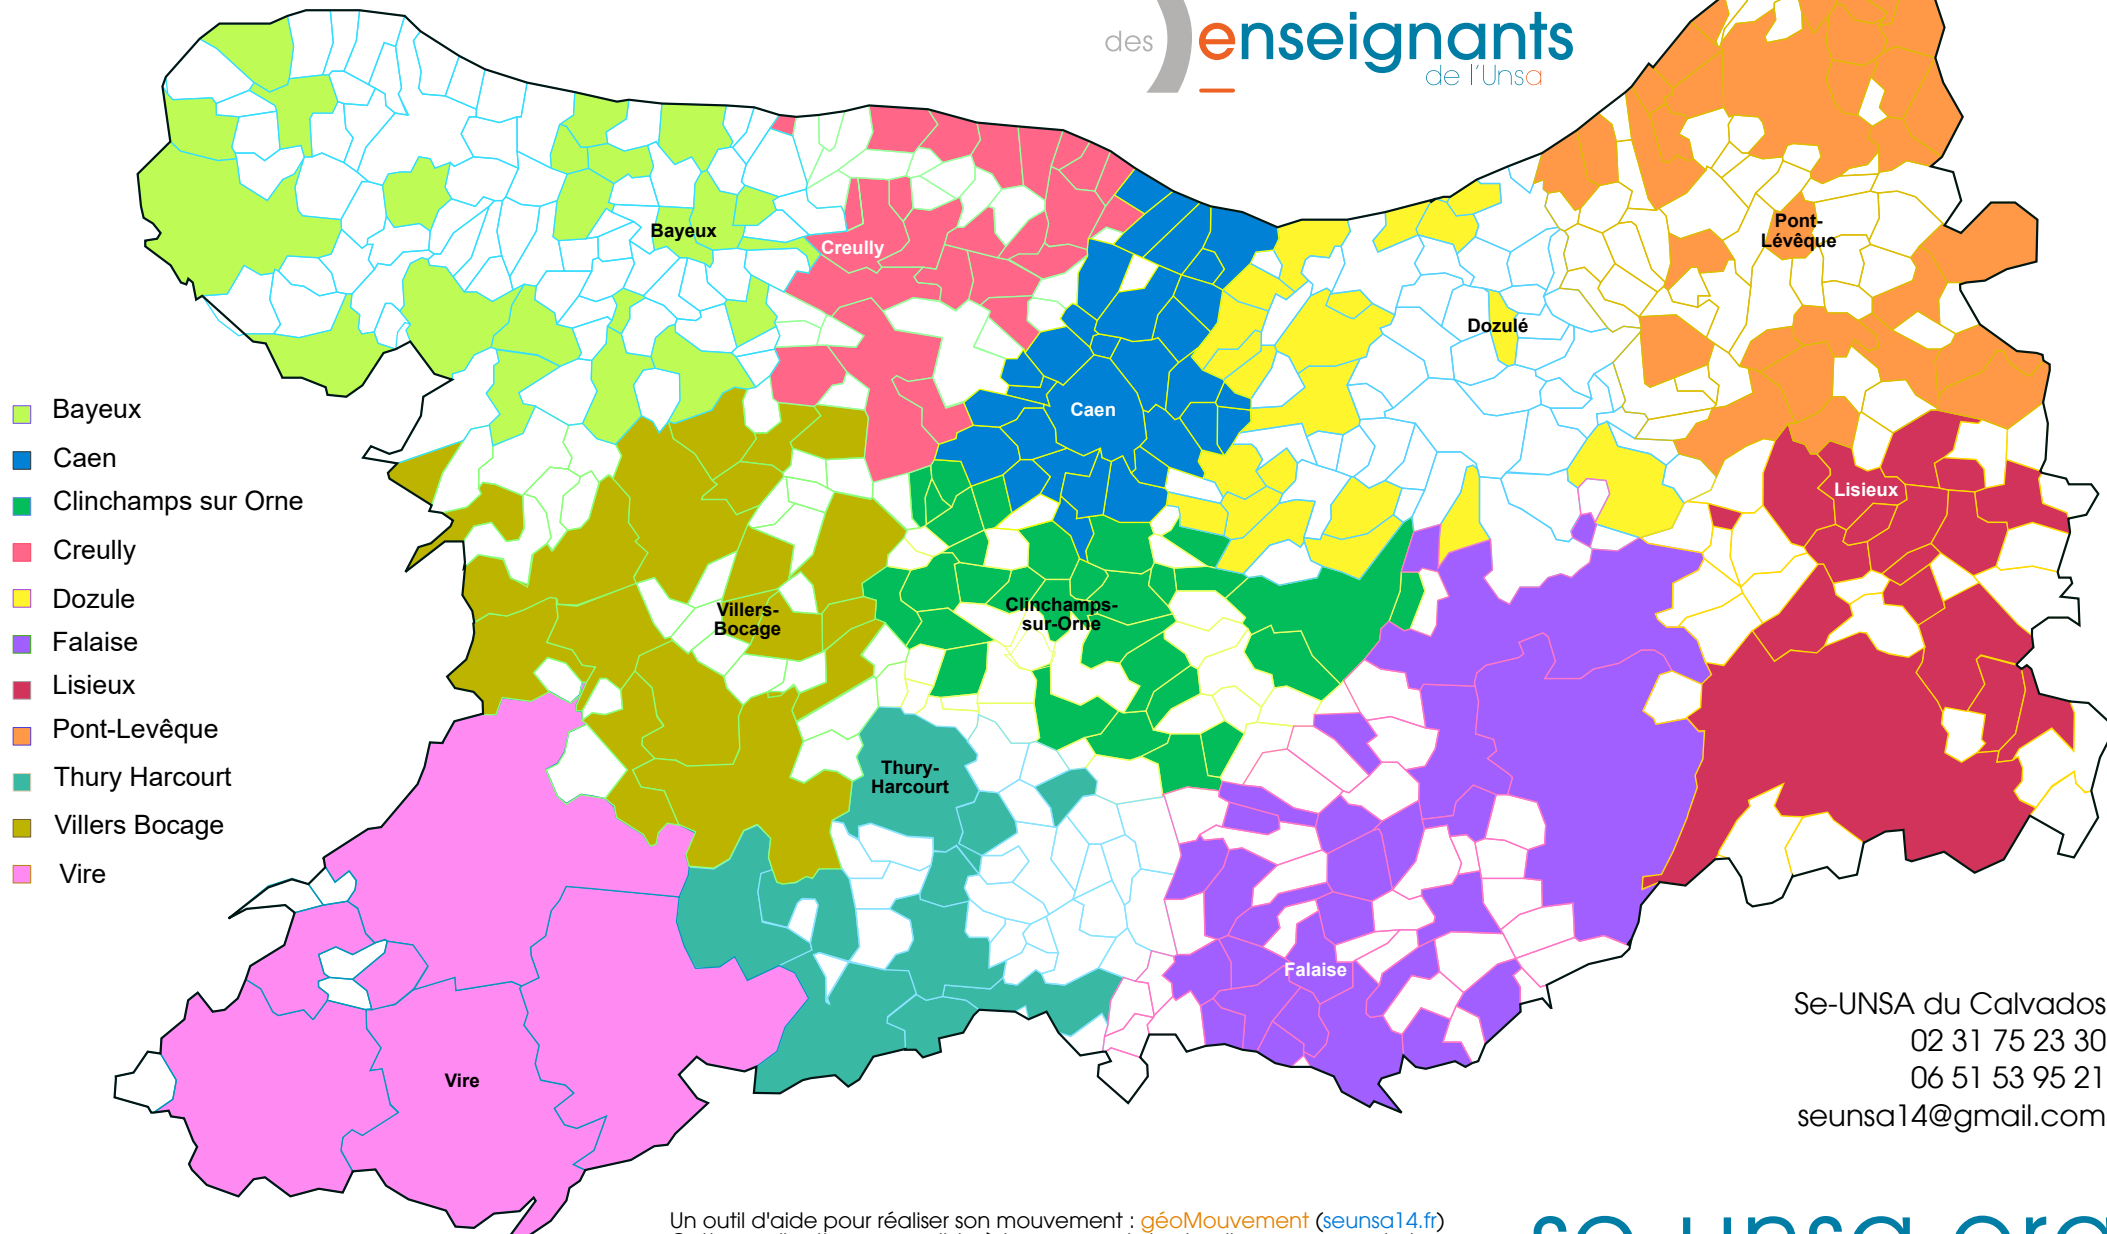

# Carte des zones géographiques mouvement 1D

SYNDICAT  
des enseignant·e·s  
de l'Unsa

Se-UNSA du Calvados  
02 31 75 23 30  
06 51 53 95 21  
seunsa14@gmail.com

Un outil d'aide pour réaliser son mouvement : [géomouvement \(seunsa14.fr\)](http://geoMouvement.seunsa14.fr)  
Cette application, accessible à tous, permet de visualiser sur une carte les postes autour de chez soi en appliquant des filtres.  
Les adhérents peuvent en plus connaître les durées et distances depuis chez eux, les barèmes d'attribution des années précédentes...

Les communes coloriées disposent d'écoles.

[se-unsa.org](http://se-unsa.org)