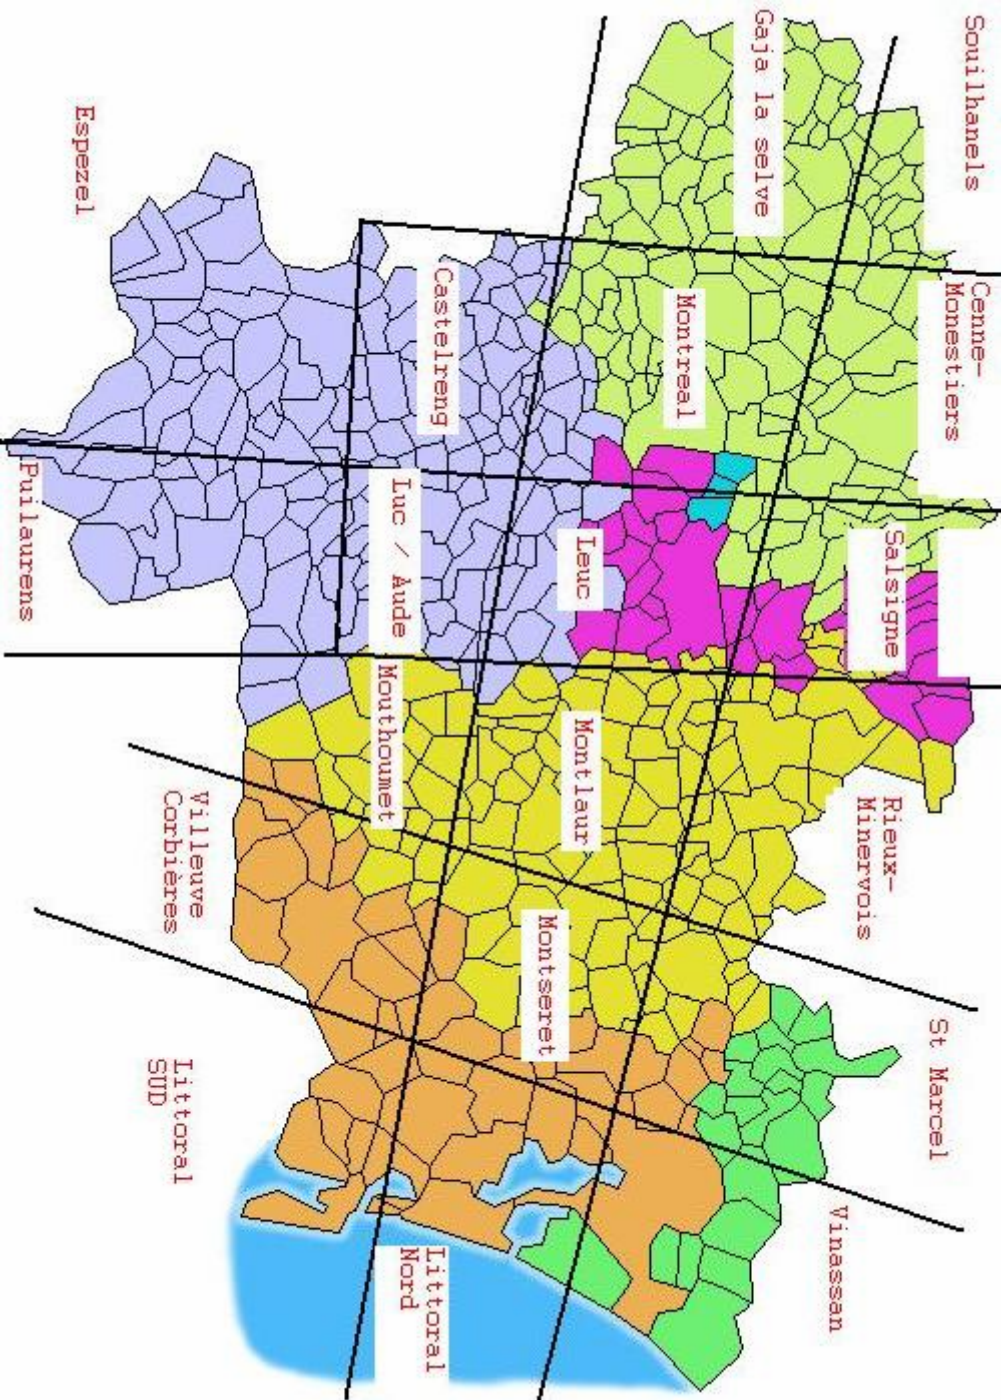

19	SECTEUR DE PUILAURENS	AXAT
19		BELVIANES ET CAVIRAC
19		BUGARACH
19		CAMPAGNE SUR AUDE
19		GRANES
19		PUILAURENS
19		SALVEZINES
20	CARCASSONNE	CARCASSONNE
21	NARBONNE	NARBONNE
22	CASTELNAUDARY	CASTELNAUDARY
23	LIMOUX	LIMOUX
24	LEZIGNAN CORBIERES	LEZIGNAN CORBIERES