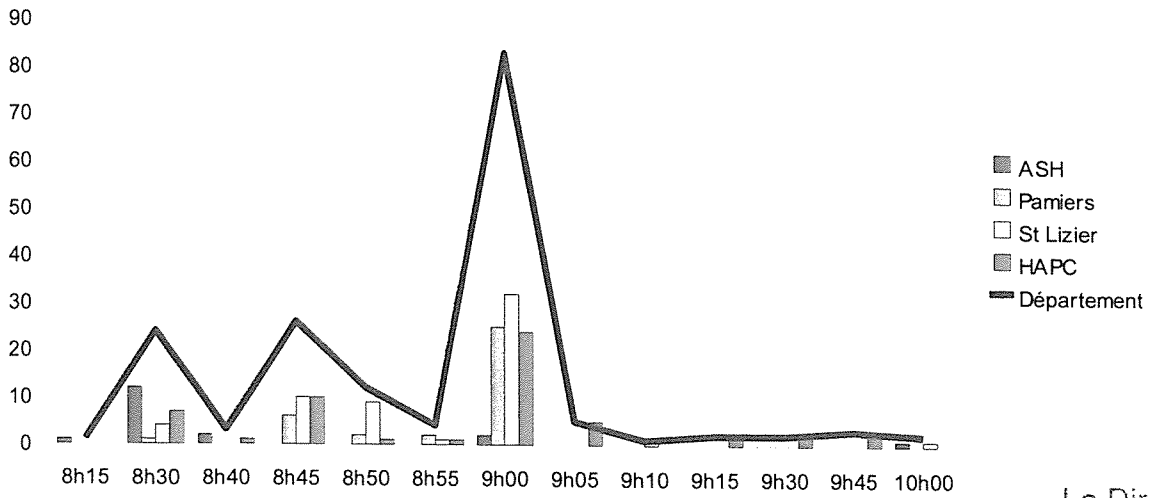

graphe mercredi

horaire du mercredi matin

La Directrice académique  
des services de l'Éducation nationale

Nathalie Costantini

horaire du mercredi midi