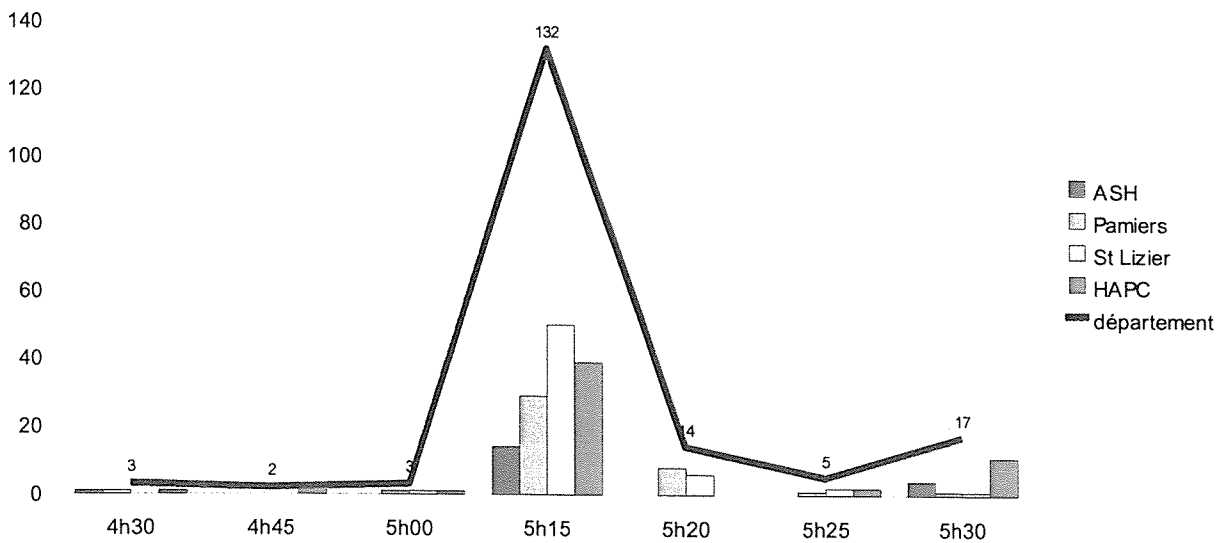

graphe

Amplitude mercredi

Amplitude journée

La Directrice académique
des services de l'Éducation nationale

Nathalie Costantini