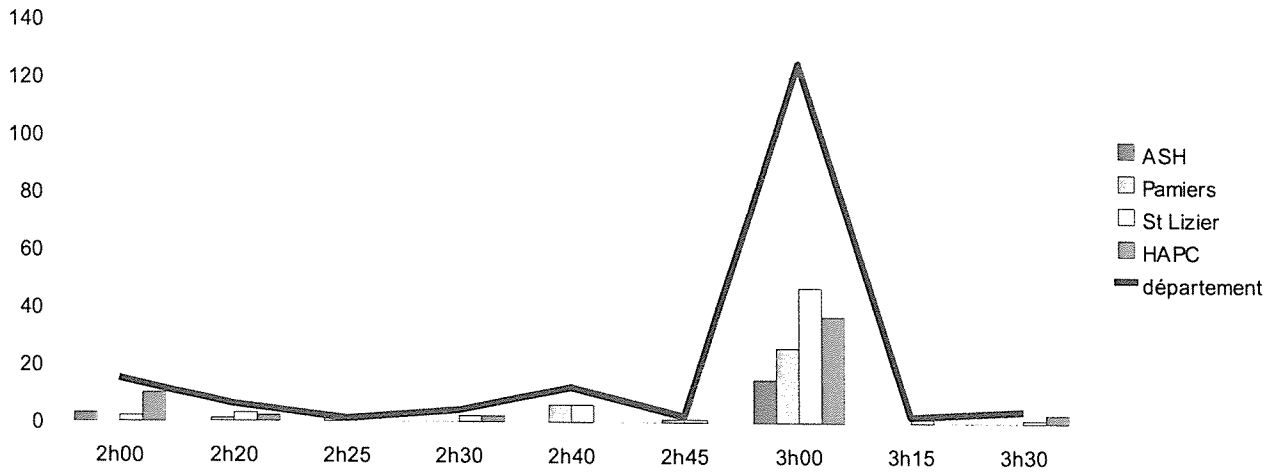

graphe

Amplitude mercredi

Amplitude journée

La Directrice académique
des services de l'Éducation nationale

Nathalie Costantini