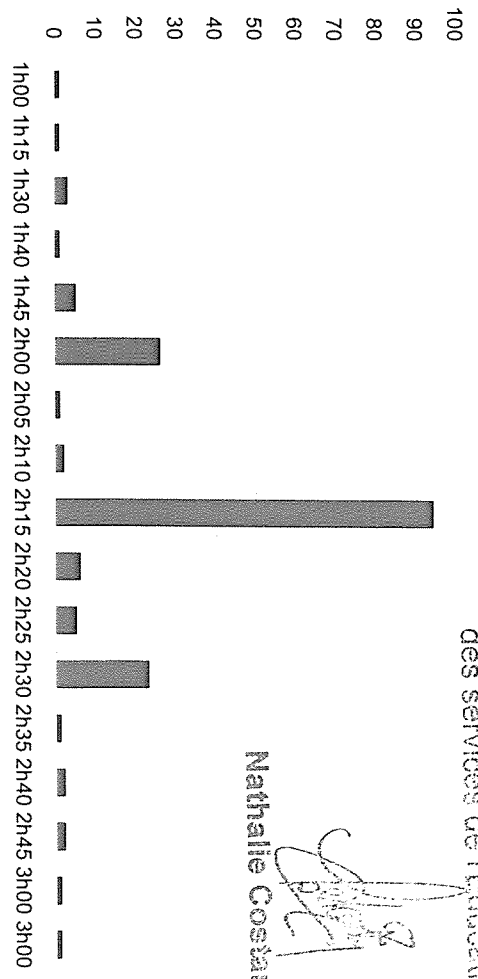

Avant la réforme

graphe amplitude

Amplitude horaire de la matinée sur le département

Amplitude après-midi

La Directrice académique
des services de l'éducation nationale

Nathalie Costantini