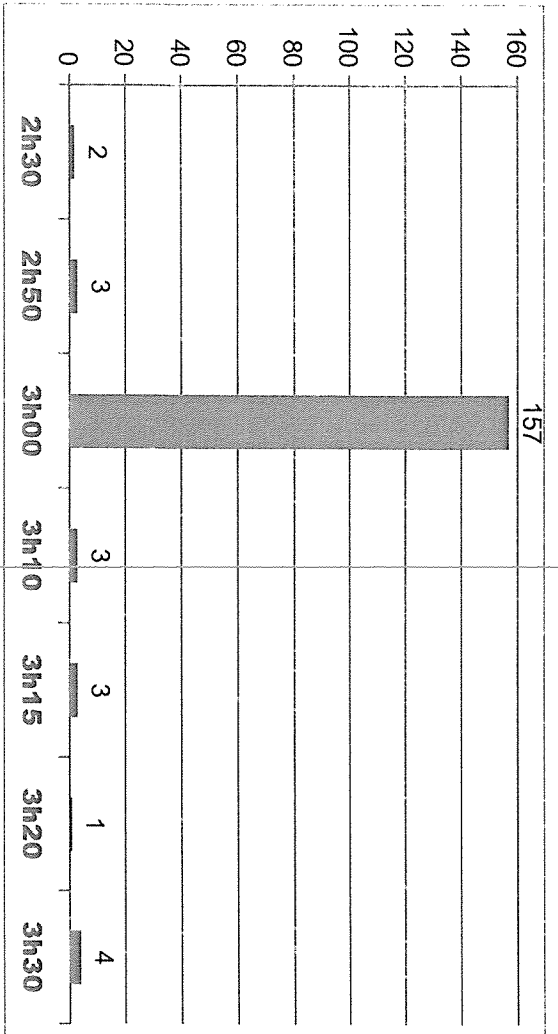

Avant la réforme

graphe amplitude

Amplitude horaire de la matinée sur le département

Amplitude après-midi

La Directrice académique
des services de l'éducation nationale

Nathalie Costantini