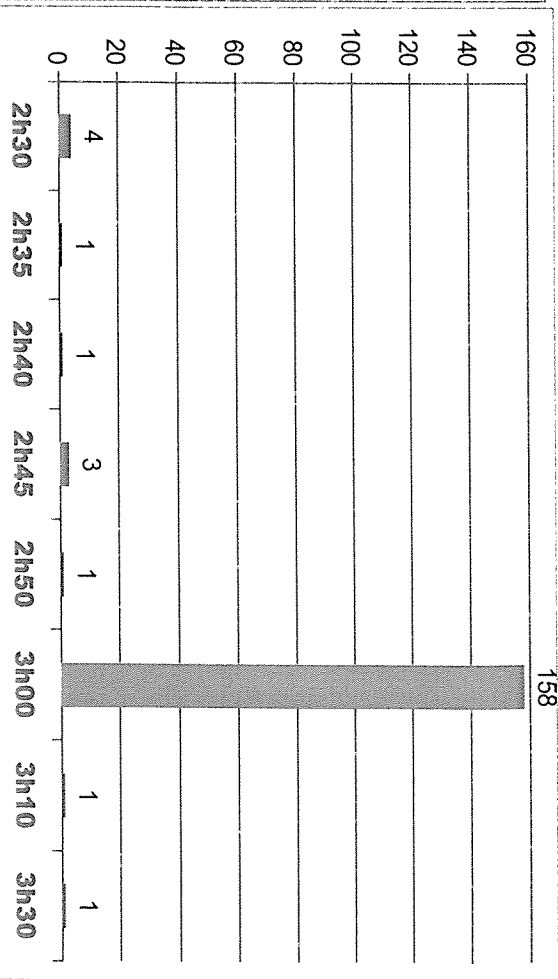

Avant la réforme

graphe amplitude

Amplitude horaire de la matinée sur le département

Amplitude après-midi

La Directrice académique
des services de l'éducation nationale

Nathalie Costantini