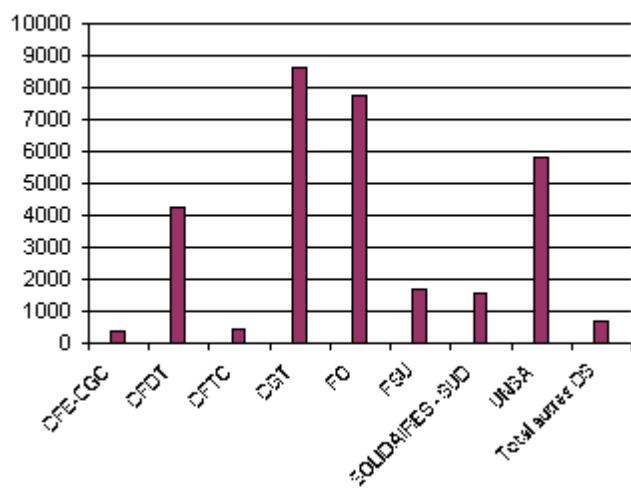

Dépouillement du scrutin du 19 octobre 2010
Résultats

sur

238
DDI

Voix	Nb	%
Inscrits	42 974	
Votants	32 068	74,6%
Exprimés	31 081	72,3%
CFE-CGC	362	1,2%
CFDT	4 236	13,6%
CFTC	455	1,5%
CGT	8 598	27,7%
FO	7 730	24,9%
FSU	1 668	5,4%
SOLIDAIRES - SUD	1 537	4,9%
UNSA	5 831	18,8%
Total autres OS	664	2,1%
Total général	31 081	100,0%

Sièges	Nb	%
Total à attribuer	1 608	
CFE-CGC	-	0,0%
CFDT	203	12,6%
CFTC	3	0,2%
CGT	440	27,4%
FO	451	28,0%
FSU	68	4,2%
SOLIDAIRES - SUD	64	4,0%
UNSA	343	21,3%
Total autres OS	36	2,2%
Total général	1 608	100,0%

nombre de voix obtenues (238 DDI)

Nombre de sièges obtenus (238 DDI)

Voix obtenues en % (238 DDI)

Sièges obtenus en % (238 DDI)
