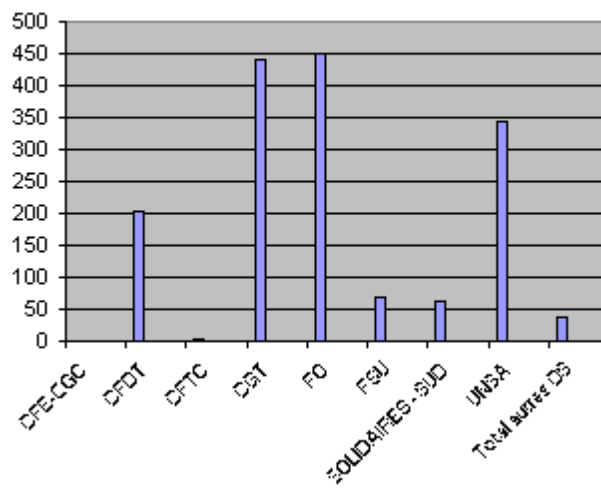

Dépouillement du scrutin du 19 octobre 2010
Résultats

sur

238
DDI

Voix	Nb	%
Inscrits	42 974	
Votants	32 068	74,6%
Exprimés	31 081	72,3%
CFE-CGC	362	1,2%
CFDT	4 236	13,6%
CFTC	455	1,5%
CGT	8 598	27,7%
FO	7 730	24,9%
FSU	1 668	5,4%
SOLIDAIRES - SUD	1 537	4,9%
UNSA	5 831	18,8%
Total autres OS	664	2,1%
Total général	31 081	100,0%

Sièges	Nb	%
Total à attribuer	1 608	
CFE-CGC	-	0,0%
CFDT	203	12,6%
CFTC	3	0,2%
CGT	440	27,4%
FO	451	28,0%
FSU	68	4,2%
SOLIDAIRES - SUD	64	4,0%
UNSA	343	21,3%
Total autres OS	36	2,2%
Total général	1 608	100,0%

nombre de voix obtenues (238 DDI)

Nombre de sièges obtenus (238 DDI)

Voix obtenues en % (238 DDI)

Sièges obtenus en % (238 DDI)
