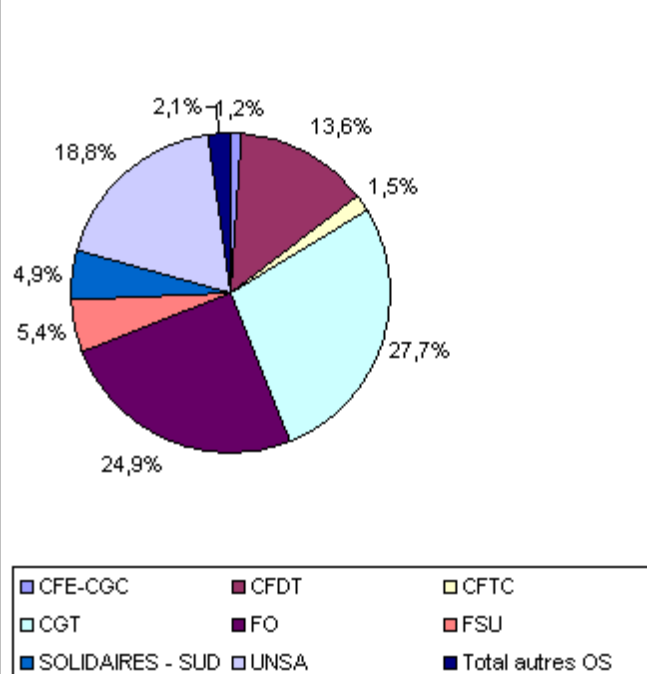

Dépouillement du scrutin du 19 octobre 2010
Résultats

sur

238
DDI

Voix	Nb	%
Inscrits	42 974	
Votants	32 068	74,6%
Exprimés	31 081	72,3%
CFE-CGC	362	1,2%
CFDT	4 236	13,6%
CFTC	455	1,5%
CGT	8 598	27,7%
FO	7 730	24,9%
FSU	1 668	5,4%
SOLIDAIRES - SUD	1 537	4,9%
UNSA	5 831	18,8%
Total autres OS	664	2,1%
Total général	31 081	100,0%

Sièges	Nb	%
Total à attribuer	1 608	
CFE-CGC	-	0,0%
CFDT	203	12,6%
CFTC	3	0,2%
CGT	440	27,4%
FO	451	28,0%
FSU	68	4,2%
SOLIDAIRES - SUD	64	4,0%
UNSA	343	21,3%
Total autres OS	36	2,2%
Total général	1 608	100,0%

nombre de voix obtenues (238 DDI)

Nombre de sièges obtenus (238 DDI)

Voix obtenues en % (238 DDI)

Sièges obtenus en % (238 DDI)
